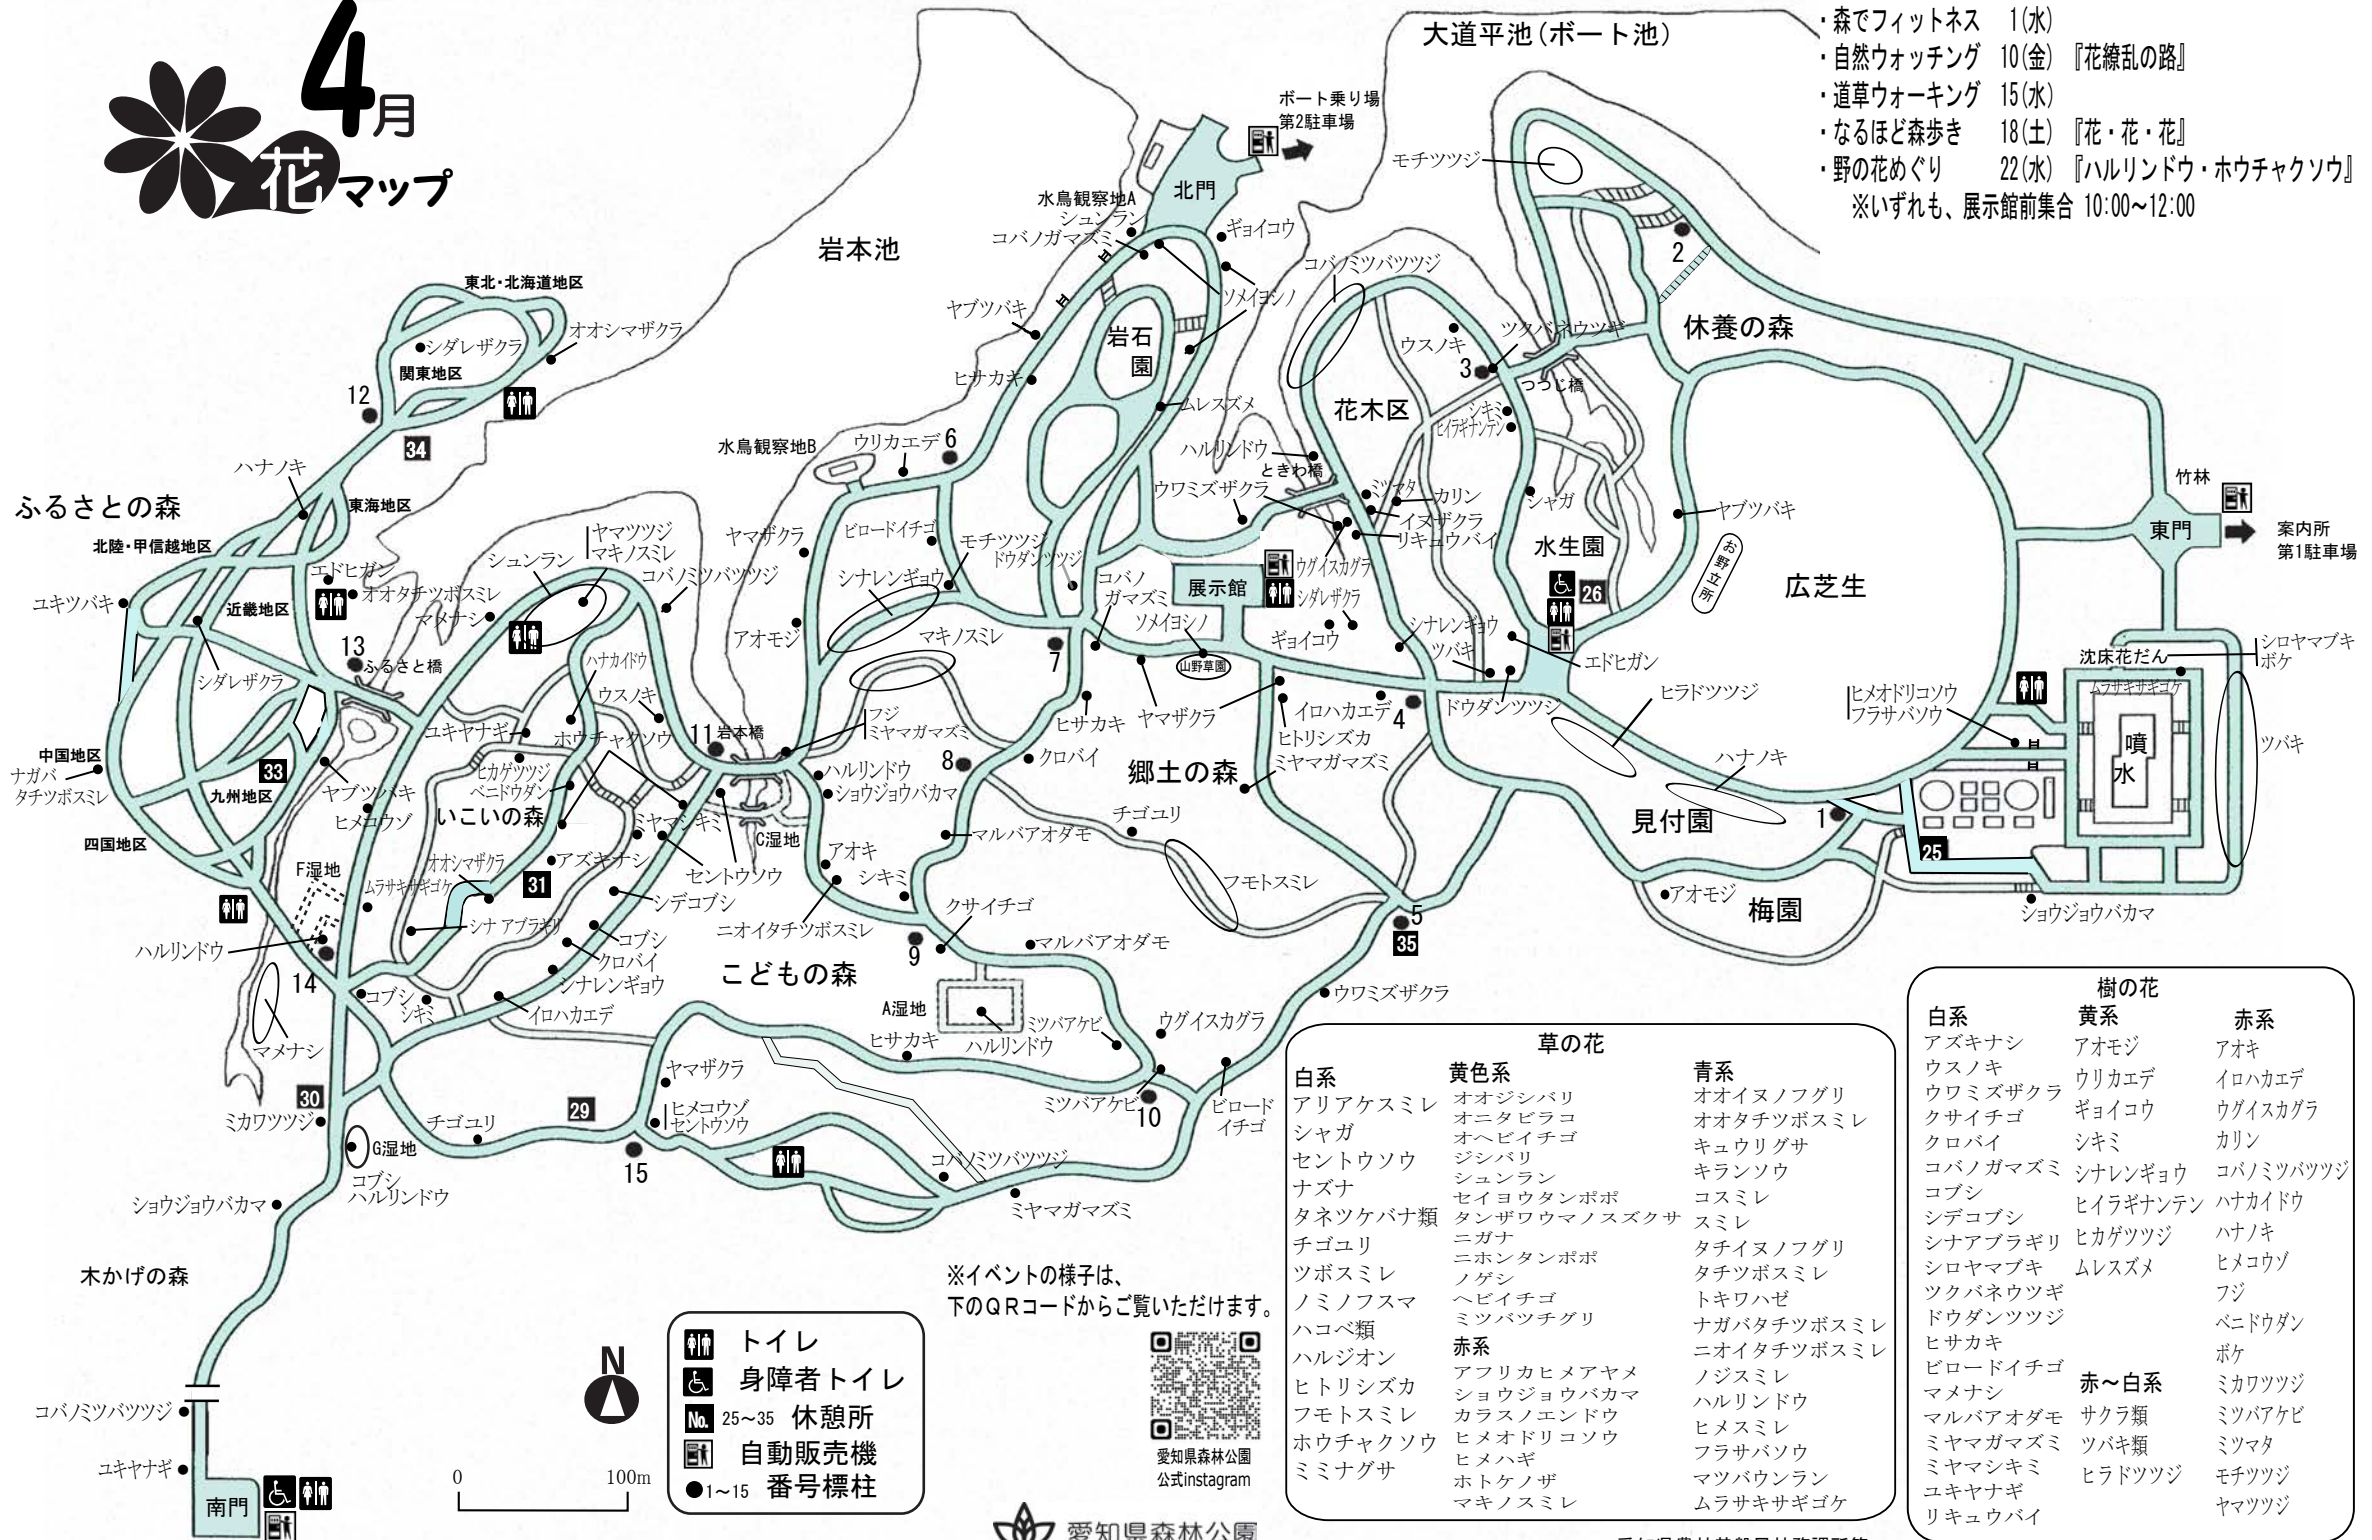

4月
花マップ

今月の月例イベント

- ・森でフィットネス 1(水)
 - ・自然ウォッチング 10(金) 『花繚乱の路』
 - ・道草ウォーキング 15(水)
 - ・なるほど森歩き 18(土) 『花・花・花』
 - ・野の花めぐり 22(水) 『ハルリンドウ・ホウチャクソウ』
- ※いずれも、展示館前集合 10:00~12:00

※イベントの様子は、
下のQRコードからご覧いただけます。

愛知県森林公園
公式instagram

トイレ
 身障者トイレ
 No. 25~35 休憩所
 自動販売機
 1~15 番号標柱