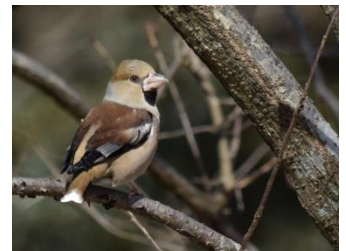

# 森の野鳥たち

愛知県森林公園 植物園

森の中や周辺で見ることのできるおもな鳥たちです。

エナガ

シジュウカラ

メジロ

ヤマガラ

アオジ♂♀

イカル

カワラヒワ

シメ

アオゲラ

アカゲラ

コゲラ

ヒヨドリ

モズ♂