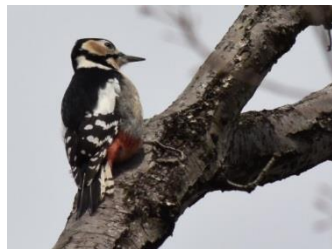

# 森の野鳥たち

愛知県森林公園 植物園

森の中や周辺で見ることのできるおもな鳥たちです。

エナガ

シジュウカラ

メジロ

ヤマガラ

アオジ♂♀

イカル

カワラヒワ

シメ

アオゲラ

アカゲラ

コゲラ

ヒヨドリ

モズ♂