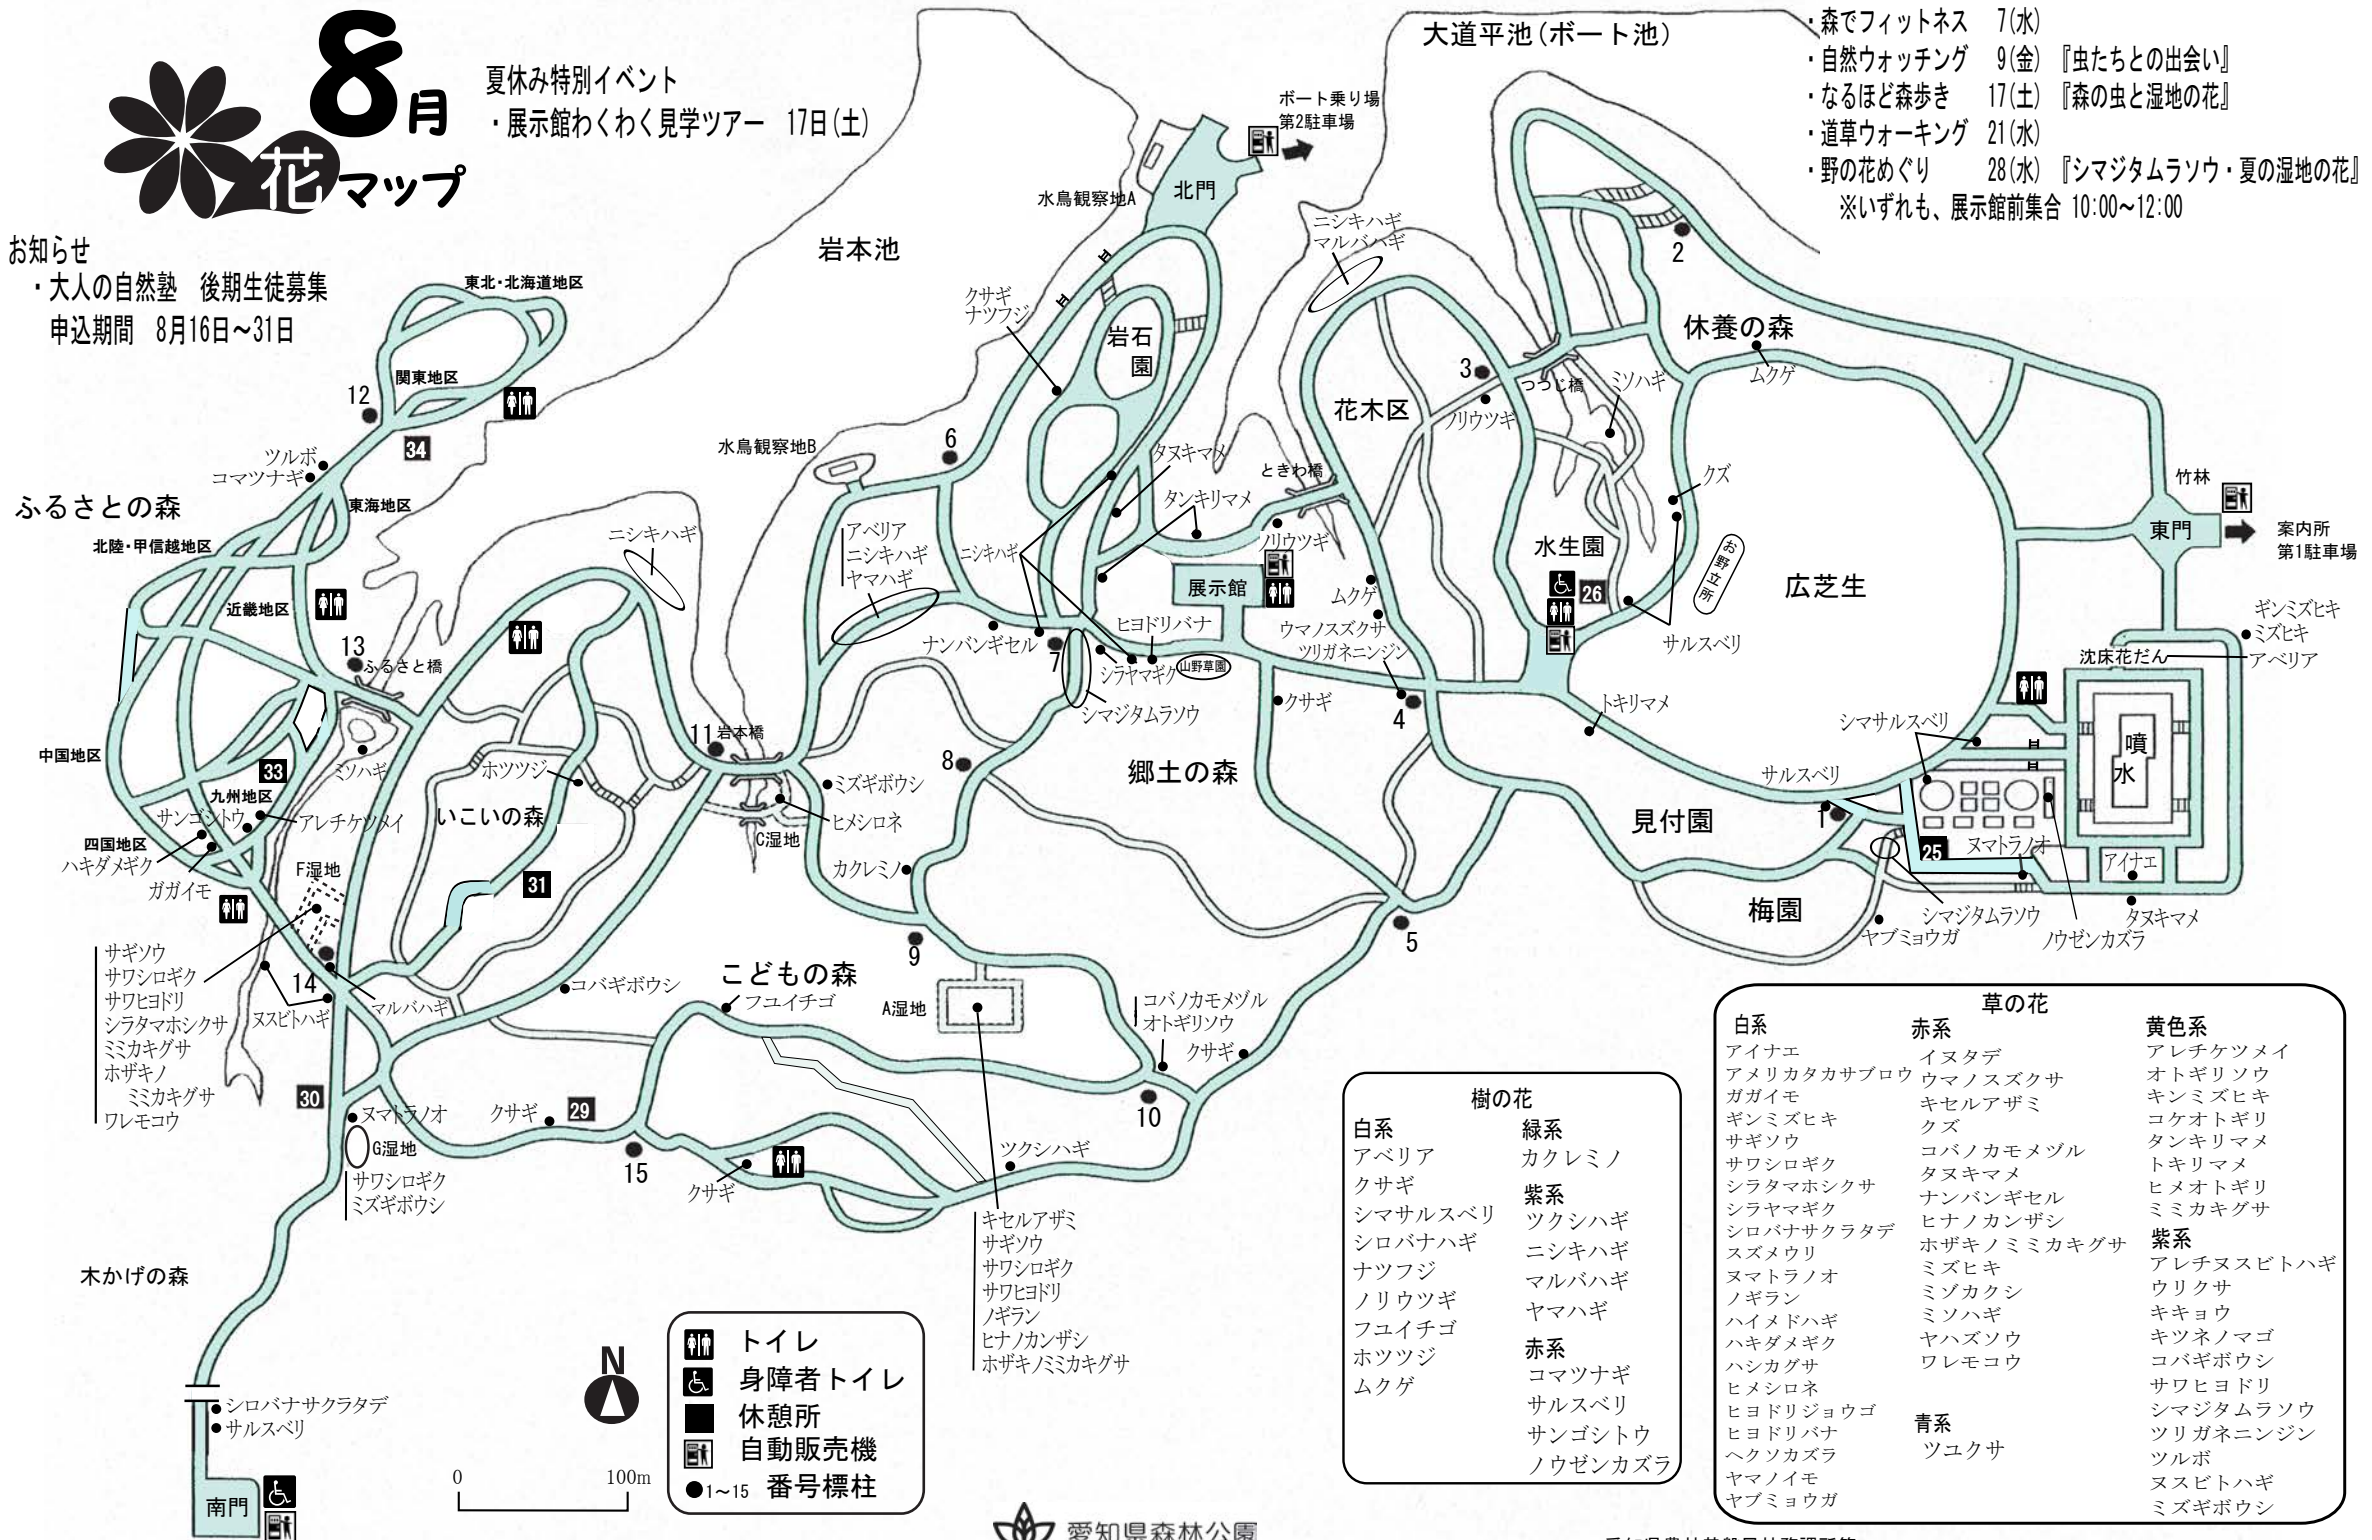

# 愛知県森林公園・植物園

夏休み特別イベント  
・展示館わくわく見学ツアー 17日(土)

お知らせ  
・大人の自然塾 後期生徒募集  
申込期間 8月16日~31日

## 今月の月例イベント

- ・森でフィットネス 7(水)
  - ・自然ウォッチング 9(金) 『虫たちとの出会い』
  - ・なるほど森歩き 17(土) 『森の虫と湿地の花』
  - ・道草ウォーキング 21(水)
  - ・野の花めぐり 28(水) 『シマジタムラソウ・夏の湿地の花』
- ※いずれも、展示館前集合 10:00~12:00

- ### 樹の花
- |         |         |
|---------|---------|
| 白系      | 緑系      |
| アベリア    | カクレミノ   |
| クサギ     | ツクシハギ   |
| シマサルスベリ | ニシキハギ   |
| シロバナハギ  | マルバハギ   |
| ナツフジ    | ヤマハギ    |
| ノリウツギ   | 赤系      |
| フユイチゴ   | コマツナギ   |
| ホツツジ    | サルスベリ   |
| ムクゲ     | サンゴシトウ  |
|         | ノウゼンカズラ |

- ### 草の花
- |            |            |           |
|------------|------------|-----------|
| 白系         | 赤系         | 黄色系       |
| アイナエ       | イヌタデ       | アレチケツツメイ  |
| アメリカタカサブロウ | ウマノスズクサ    | オトギリソウ    |
| ガガイモ       | キセルアザミ     | キンミズヒキ    |
| ギンミズヒキ     | クズ         | コケオトギリ    |
| サギソウ       | コバノカモメヅル   | タンキリマメ    |
| サワシロギク     | タヌキマメ      | トキリマメ     |
| シラタマホシクサ   | ナンバンギセル    | ヒメオトギリ    |
| ミミカキグサ     | ヒナノカンザシ    | ミミカキグサ    |
| ホザキノ       | ホザキノミミカキグサ | 紫系        |
| ミカキグサ      | ミズヒキ       | アレチヌスビトハギ |
| ワレモコウ      | ミゾカクシ      | ウリクサ      |
|            | ミソハギ       | キキョウ      |
|            | ヤハズソウ      | キツネノマゴ    |
|            | ワレモコウ      | コバギボウシ    |
|            |            | サワヒヨドリ    |
|            |            | シマジタムラソウ  |
|            |            | ツリガネニンジン  |
|            |            | ツルボ       |
|            |            | ヌスビトハギ    |
|            |            | ミズギボウシ    |
|            | 青系         |           |
|            | ツユクサ       |           |