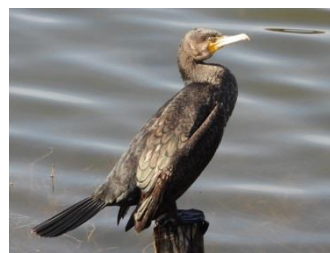

岩本池の野鳥たち

愛知県森林公園 植物園

岩本池で見ることのできるおもな鳥たちです。

オンドリ♂♀

カルガモ

キンクロハジロ♂

コガモ♂

ハシビロガモ♂♀

ホシハジロ♂♀

マガモ♂♀

ミコアイサ♂♀

ヨシガモ♂

カイツブリ

カンムリカイツブリ

オオタカ

アオサギ

ダイサギ

カワウ

オオバン

キセキレイ

セグロセキレイ

ハクセキレイ

カワセミ♂