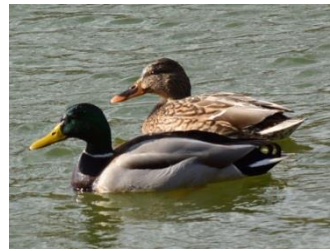

岩本池の野鳥たち

愛知県森林公園 植物園

岩本池で見ることのできるおもな鳥たちです。

マガモ♂♀