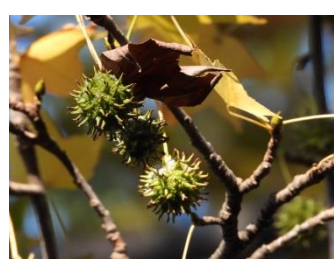

樹の実 (2)

愛知県森林公園 植物園

植物園内で、秋の中頃から色づいてくるおもな樹の実です。

モミジバフウ