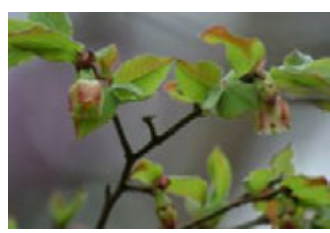

4月の花

愛知県森林公園 植物園

4月に開花する主な花です。(50音順)

植物園の各門では、月ごとの花マップをお配りしています。また植物園展示館でもホワイトボードや写真で、開花中の植物を随時お知らせしています。

ウスノキ