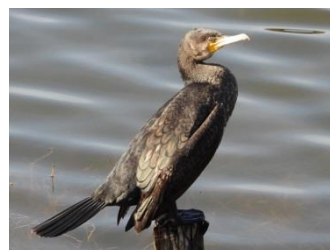

岩本池の野鳥たち

愛知県森林公園 植物園

岩本池で見ることのできるおもな鳥たちです。

オンドリ♂♀

カルガモ

キンクロハジロ♂

コガモ♂

ハシビロガモ♂♀

ホシハジロ♂♀

マガモ♂♀

ミコアイサ♂♀

ヨシガモ♂

カイツヅリ

カンムリカイツヅリ

オオタカ

アオサギ

ダイサギ

カワウ

オオバン

キセキレイ

セグロセキレイ

ハクセキレイ

カワセミ♂