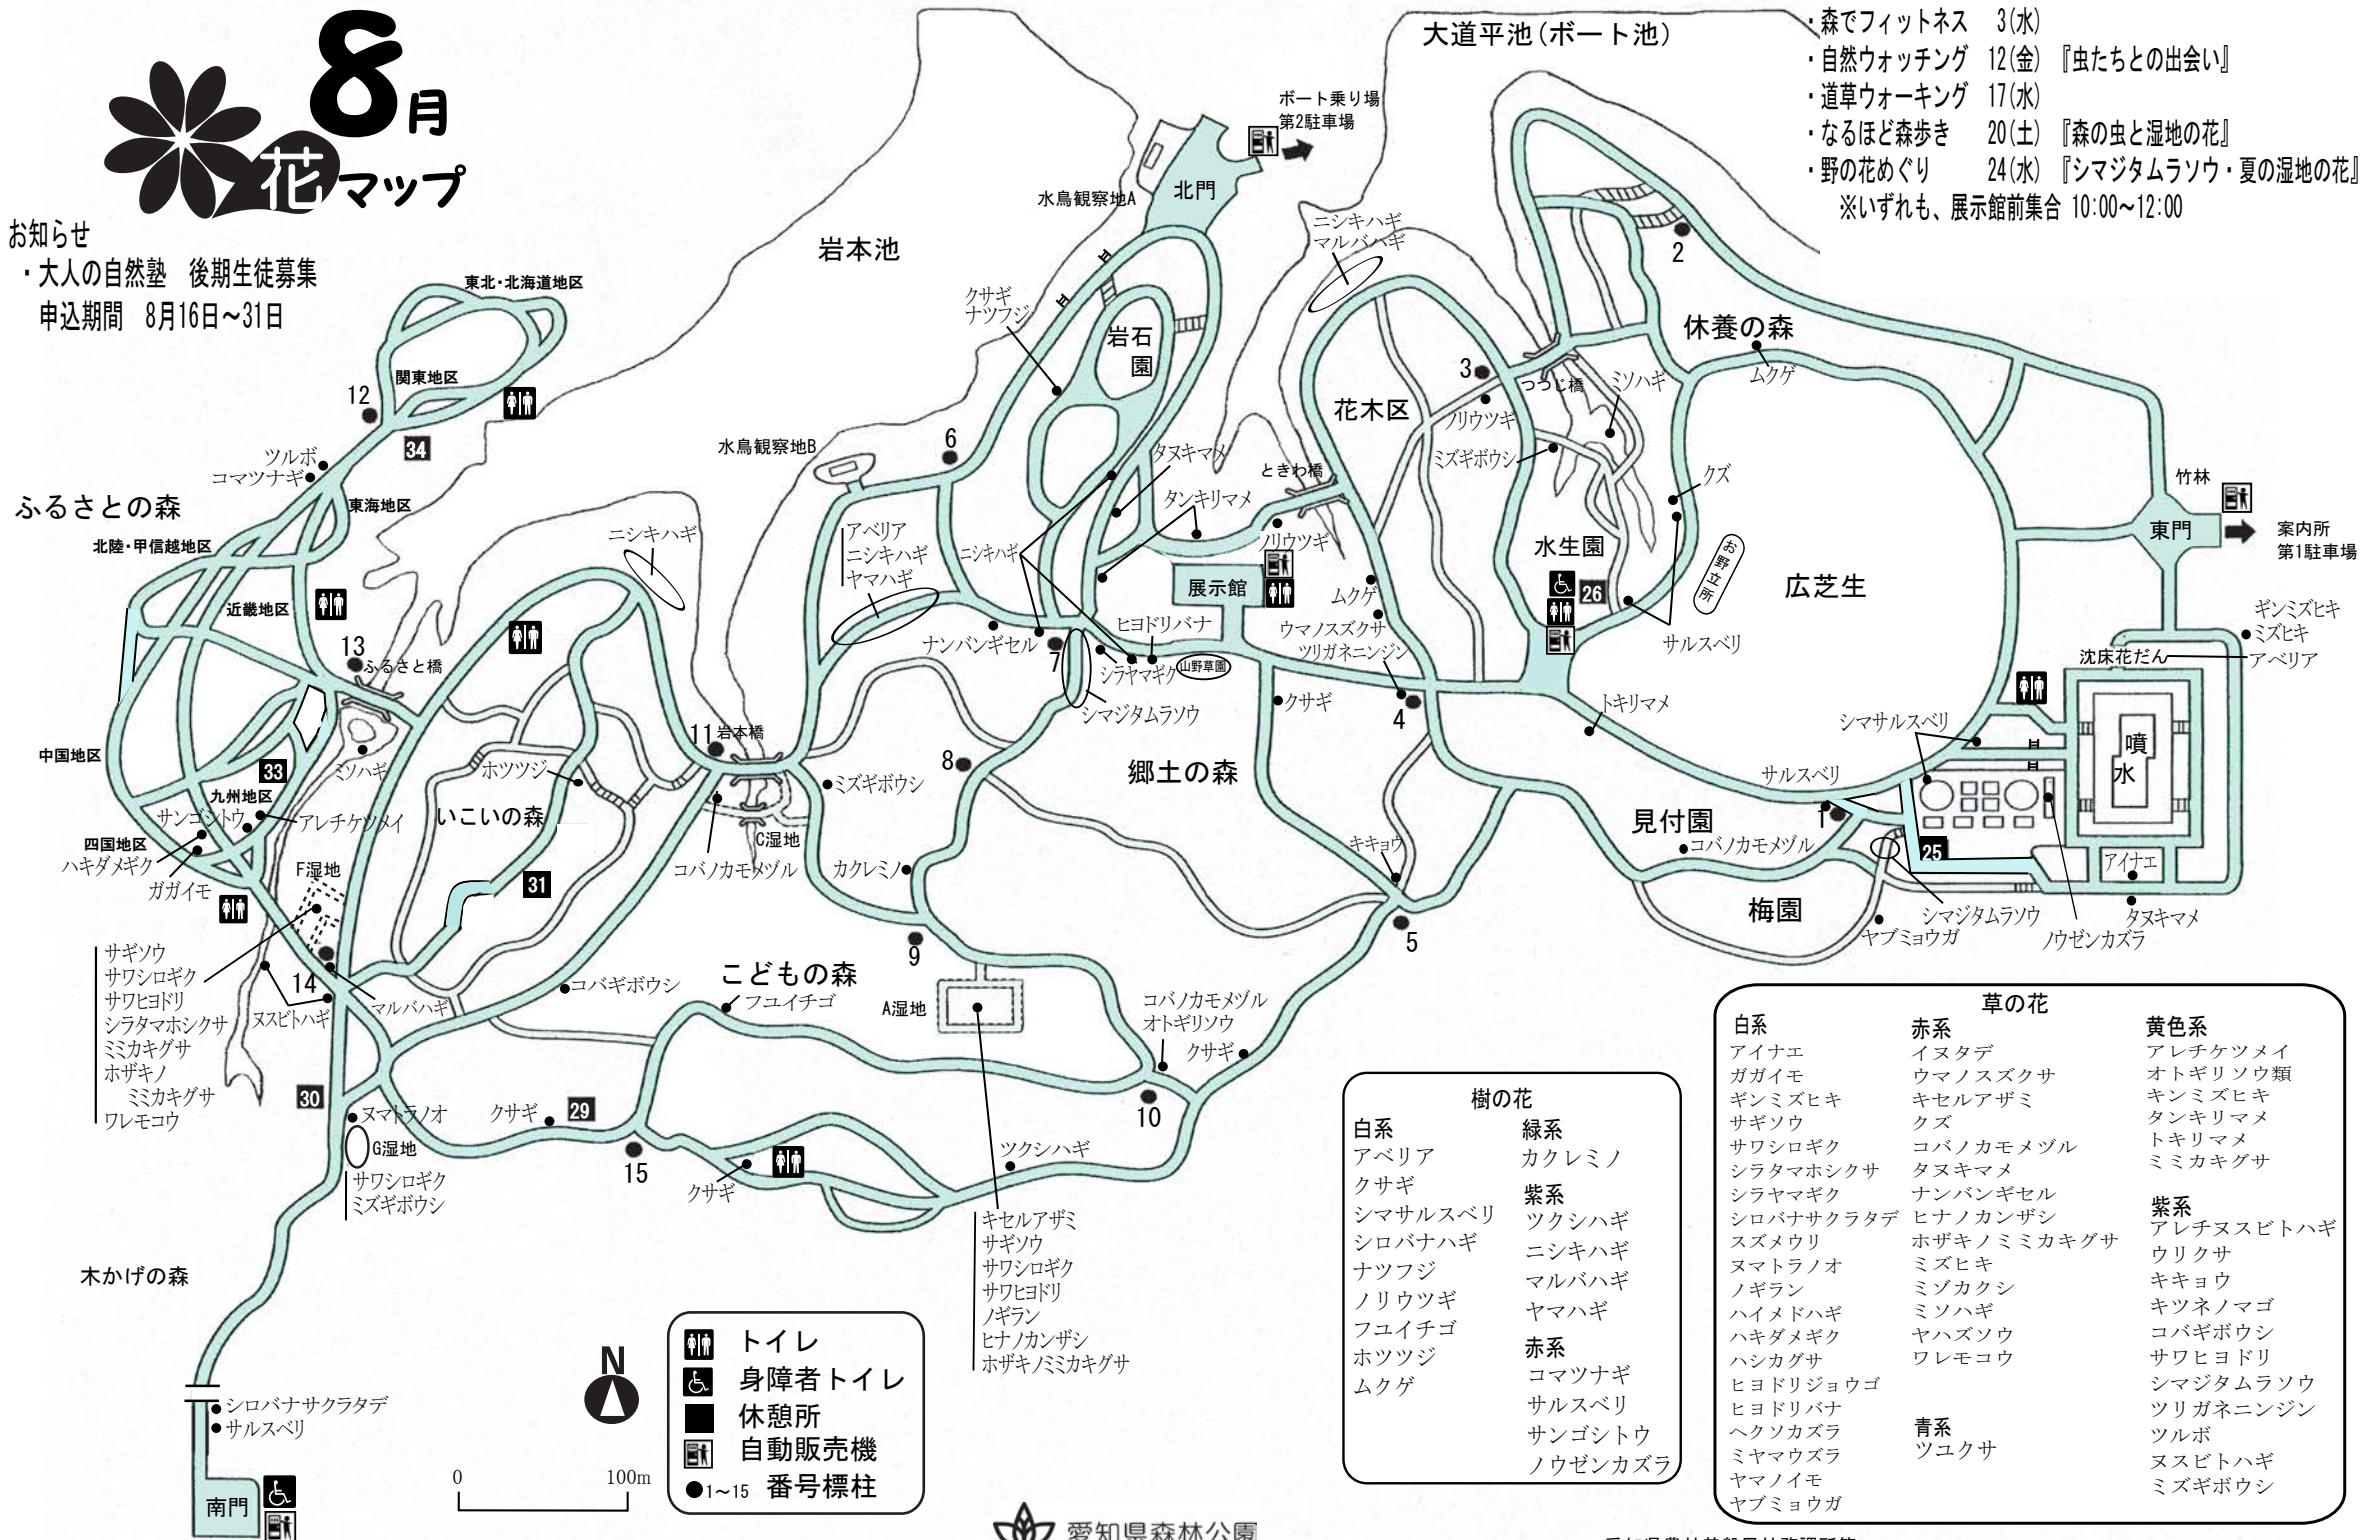

愛知県森林公園・植物園

お知らせ

・大人の自然塾 後期生徒募集
申込期間 8月16日~31日

今月の月例イベント

- ・森でフィットネス 3(水)
 - ・自然ウォッチング 12(金) 『虫たちとの出会い』
 - ・道草ウォーキング 17(水)
 - ・なるほど森歩き 20(土) 『森の虫と湿地の花』
 - ・野の花めぐり 24(水) 『シマジタムラソウ・夏の湿地の花』
- ※いずれも、展示館前集合 10:00~12:00

樹の花

白系	緑系
アベリア	カクレミノ
クサギ	ツクシハギ
シマサルスベリ	ニシキハギ
シロバナハギ	マルバハギ
ナツフジ	ヤマハギ
ノリウツギ	赤系
フユイチゴ	コマツナギ
ホツツジ	サルスベリ
ムクゲ	サンゴシトウ
	ノウゼンカズラ

草の花

白系	赤系	黄色系
アイナエ	イヌタデ	アレチケツメイ
ガガイモ	ウマノスズクサ	オトギリソウ類
ギンミズヒキ	キセルアザミ	キンミズヒキ
サギソウ	クズ	タンキリマメ
サワシロギク	コバノカモメヅル	トクリマメ
シラタマホシクサ	タヌキマメ	ミミカキグサ
ミミカキグサ	ナンバンギセル	
ホザキノ	ヒナノカンザシ	紫系
ミミカキグサ	ホザキノミミカキグサ	アレチヌスビトハギ
ワレモコウ	ヌマトラノオ	ウリクサ
	ノギラン	キキョウ
	ハイメドハギ	キツネノマゴ
	ハキダメギク	コバギボウシ
	ハシカグサ	サワヒヨドリ
	ヒヨドリジョウゴ	シマジタムラソウ
	ヒヨドリバナ	ツリガネニンジン
	ヘクソカズラ	ツルボ
	ミヤマウズラ	ヌスビトハギ
	ヤマノイモ	ミズギボウシ
	ヤブミョウガ	
	青系	
	ツユクサ	