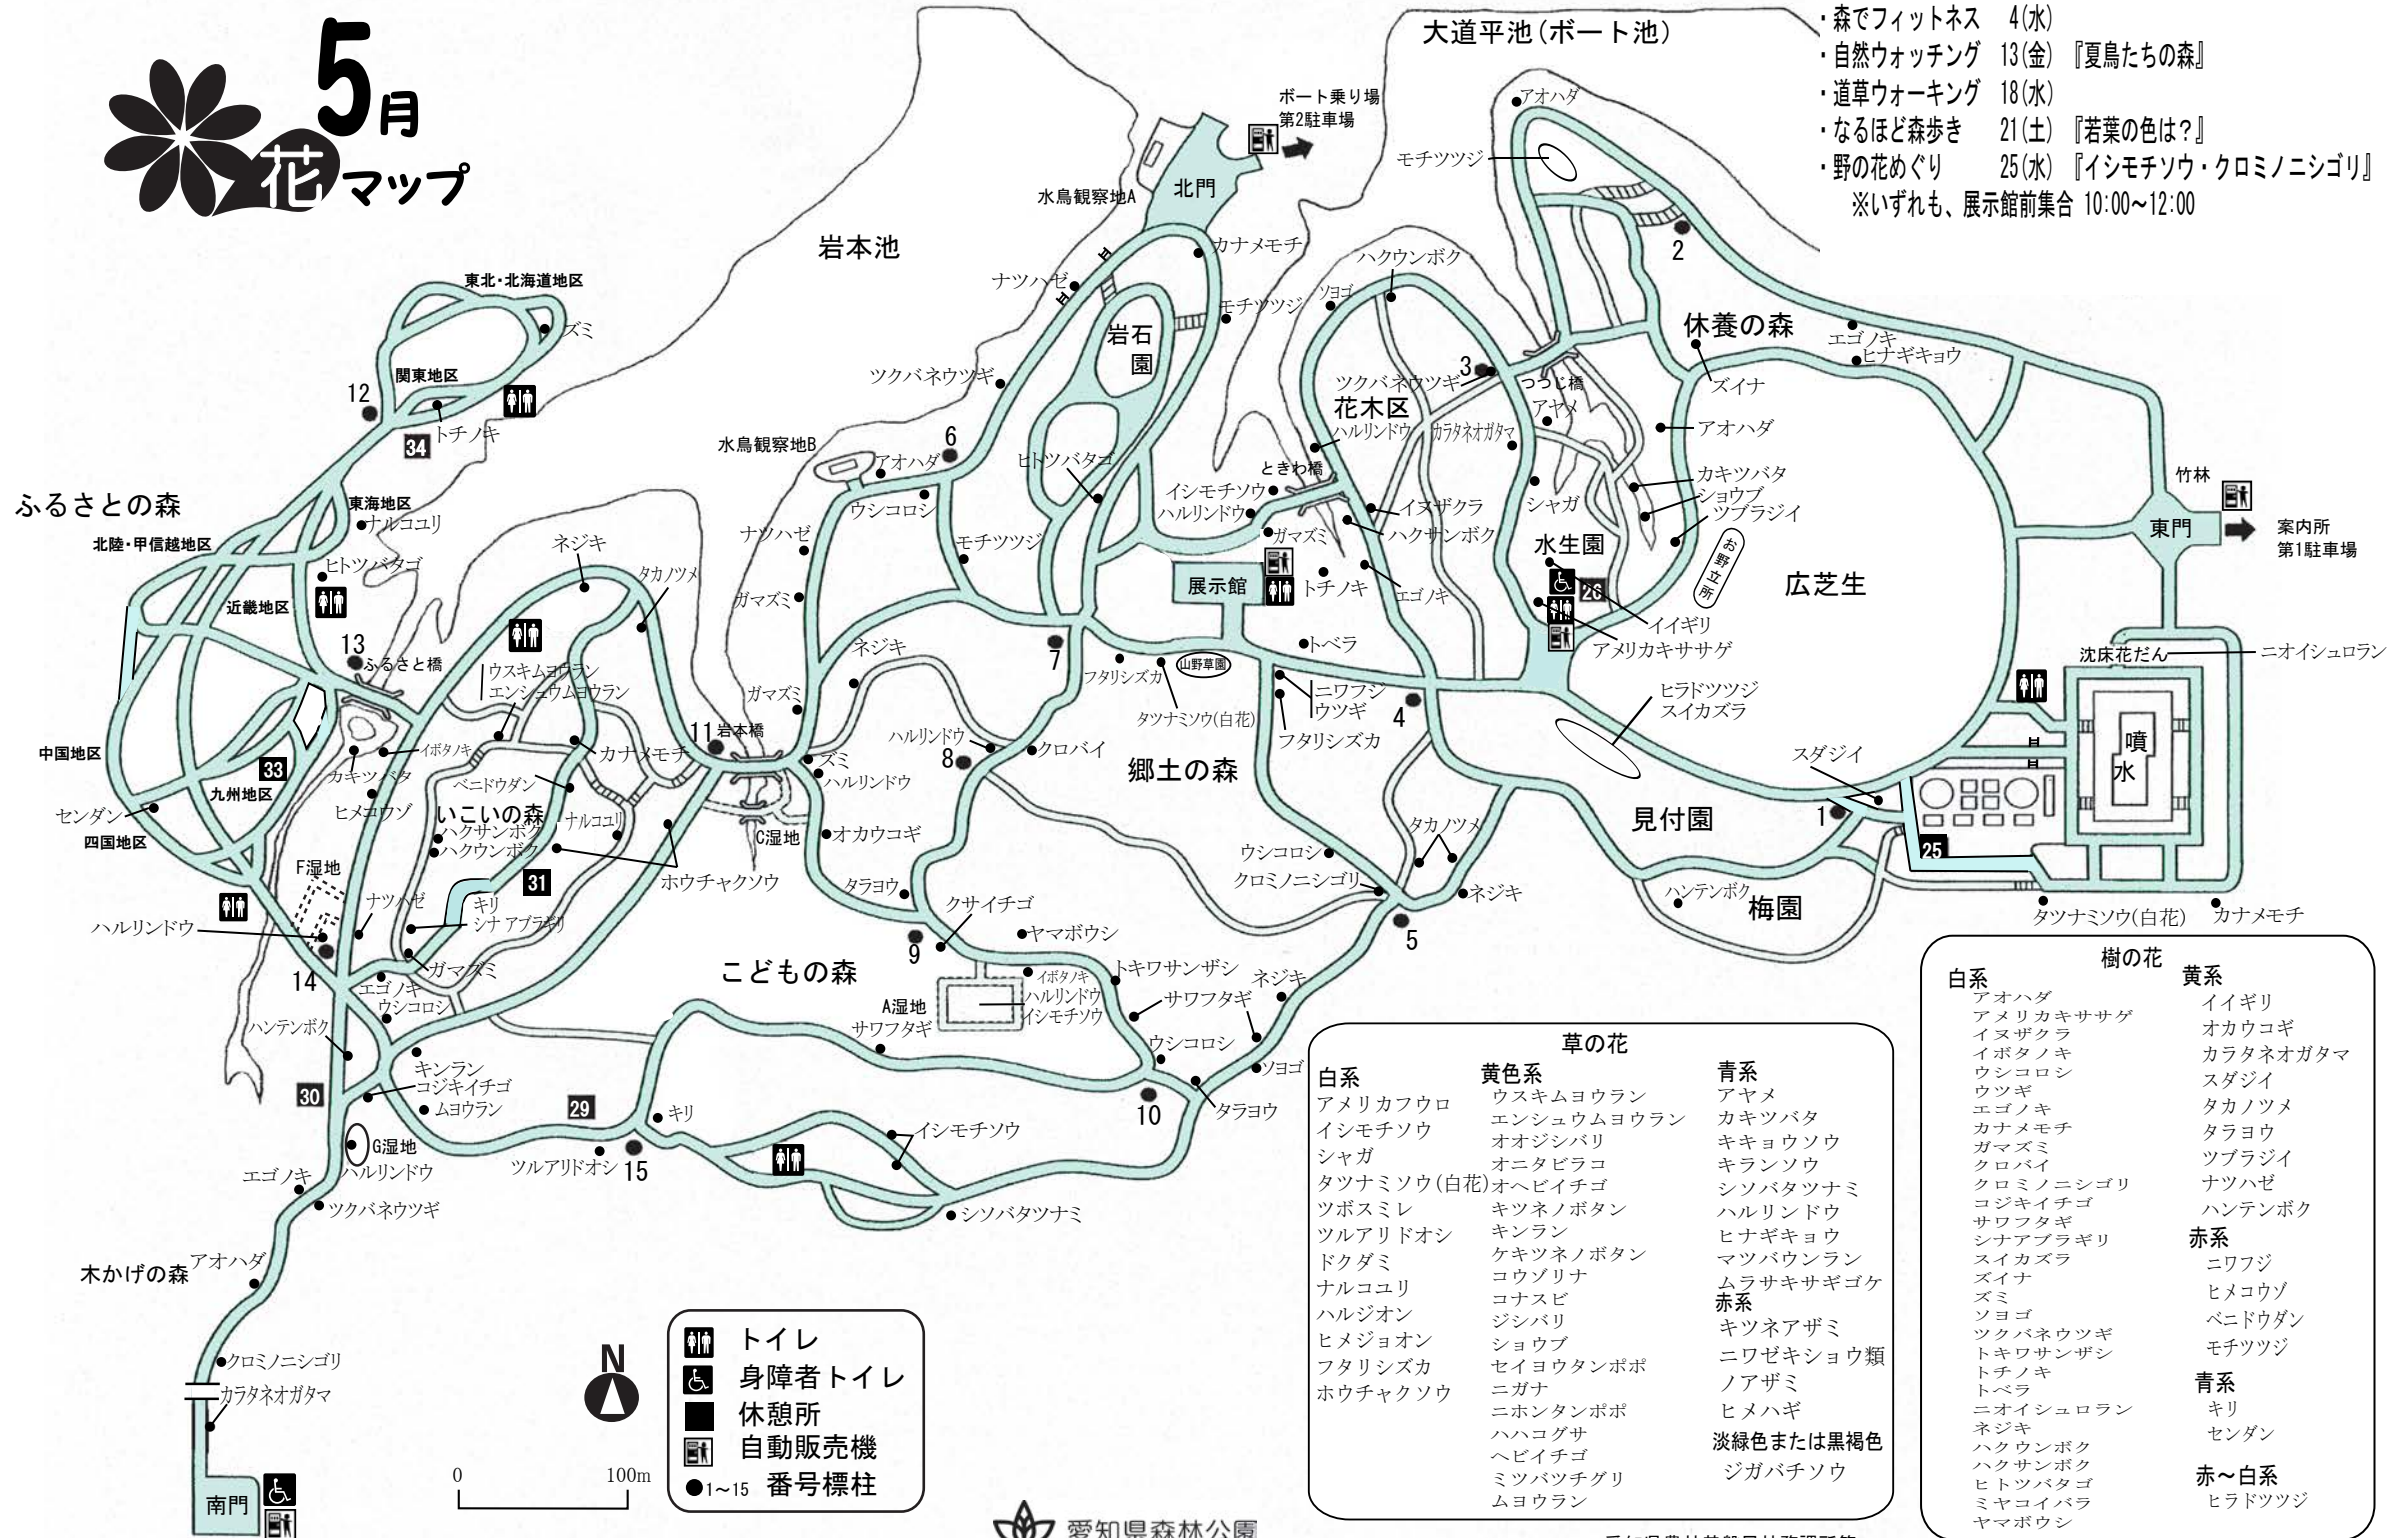

愛知県森林公園・植物園

今月の月例イベント

- ・森でフィットネス 4(水)
 - ・自然ウォッチング 13(金) 『夏鳥たちの森』
 - ・道草ウォーキング 18(水)
 - ・なるほど森歩き 21(土) 『若葉の色は?』
 - ・野の花めぐり 25(水) 『イシモチソウ・クロミノニシゴリ』
- ※いずれも、展示館前集合 10:00~12:00

白系	黄色系	草の花	青系
アメリカフウロ	ウスキムヨウラン	ウスキムヨウラン	アヤメ
イシモチソウ	エンシュウムヨウラン	エンシュウムヨウラン	カキツバタ
シャガ	オオジシバリ	オオジシバリ	キキョウソウ
タツナミソウ(白花)	オニタビラコ	オニタビラコ	キランソウ
ツボスミレ	オヘビイチゴ	オヘビイチゴ	シソバツツナミ
ツルアリドオン	キツネノボタン	キツネノボタン	ハルリンドウ
ドクダミ	キンラン	キンラン	ヒナギキョウ
ナルコユリ	ケキツネノボタン	ケキツネノボタン	マツバウンラン
ハルジオン	コウゾリナ	コウゾリナ	ムラサキサギゴケ
ヒメジョオン	コナスビ	コナスビ	赤系
フタリシズカ	ジシバリ	ジシバリ	キツネアザミ
ホウチャクソウ	ショウブ	ショウブ	ニワゼキショウ類
	セイヨウタンポポ	セイヨウタンポポ	ノアザミ
	ニガナ	ニガナ	ヒメハギ
	ニホンタンポポ	ニホンタンポポ	淡緑色または黒褐色
	ハハコグサ	ハハコグサ	ジガバチソウ
	ヘビイチゴ	ヘビイチゴ	
	ミツバツチグリ	ミツバツチグリ	
	ムヨウラン	ムヨウラン	

白系	樹の花	黄系
アオハダ	アメリカキササゲ	イイギリ
アメリカキササゲ	イヌザクラ	オカウコギ
イボタキ	イボタノキ	カラタネオガタマ
ウシコロシ	ウツギ	スダジイ
エゴノキ	エゴノキ	タカノツメ
カナメモチ	カナメモチ	タラヨウ
ガマズミ	ガマズミ	ツブラジイ
クロバイ	クロバイ	ナツハゼ
クロミノニシゴリ	クロミノニシゴリ	ハンテンボク
コジキイチゴ	コジキイチゴ	
サワフタギ	サワフタギ	
シナアブラギリ	シナアブラギリ	
スイカズラ	スイカズラ	
ズイナ	ズイナ	
ズミ	ズミ	
ソヨゴ	ソヨゴ	
ツクバネウツギ	ツクバネウツギ	
トキワサンザシ	トキワサンザシ	
トチノキ	トチノキ	
トベラ	トベラ	
ニオイシュロラン	ニオイシュロラン	
ネジキ	ネジキ	
ハクウンボク	ハクウンボク	
ハクサンボク	ハクサンボク	
ヒトツバタゴ	ヒトツバタゴ	
ミヤコイバラ	ミヤコイバラ	
ヤマボウシ	ヤマボウシ	

- トイレ
- 身障者トイレ
- 休憩所
- 自動販売機
- 番号標柱 (1~15)