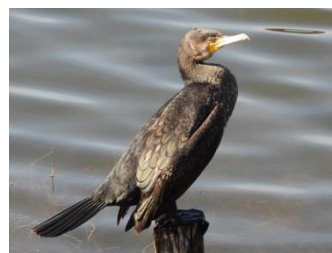

岩本池の野鳥たち

愛知県森林公園 植物園

岩本池で見ることのできるおもな鳥たちです。

オンドリ♂♀

カルガモ

キンクロハジロ♂

コガモ♂

ハシビロガモ♂♀

ホシハジロ♂♀

マガモ♂♀

ミコアイサ♂♀

ヨシガモ♂

カイツヅリ

カンムリカイツヅリ

オオタカ

アオサギ

ダイサギ

カワウ

オオバン

キセキレイ

セグロセキレイ

ハクセキレイ

カワセミ♂