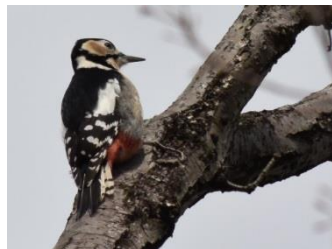

# 林辺の野鳥たち

愛知県森林公園 植物園

林辺などで見ることのできるおもな鳥たちです。

エナガ

シジュウカラ

メジロ

ヤマガラ

アオジ♂♀

イカル

カワラヒワ

シメ

アオゲラ

アカゲラ

コゲラ

ヒヨドリ

モズ♂