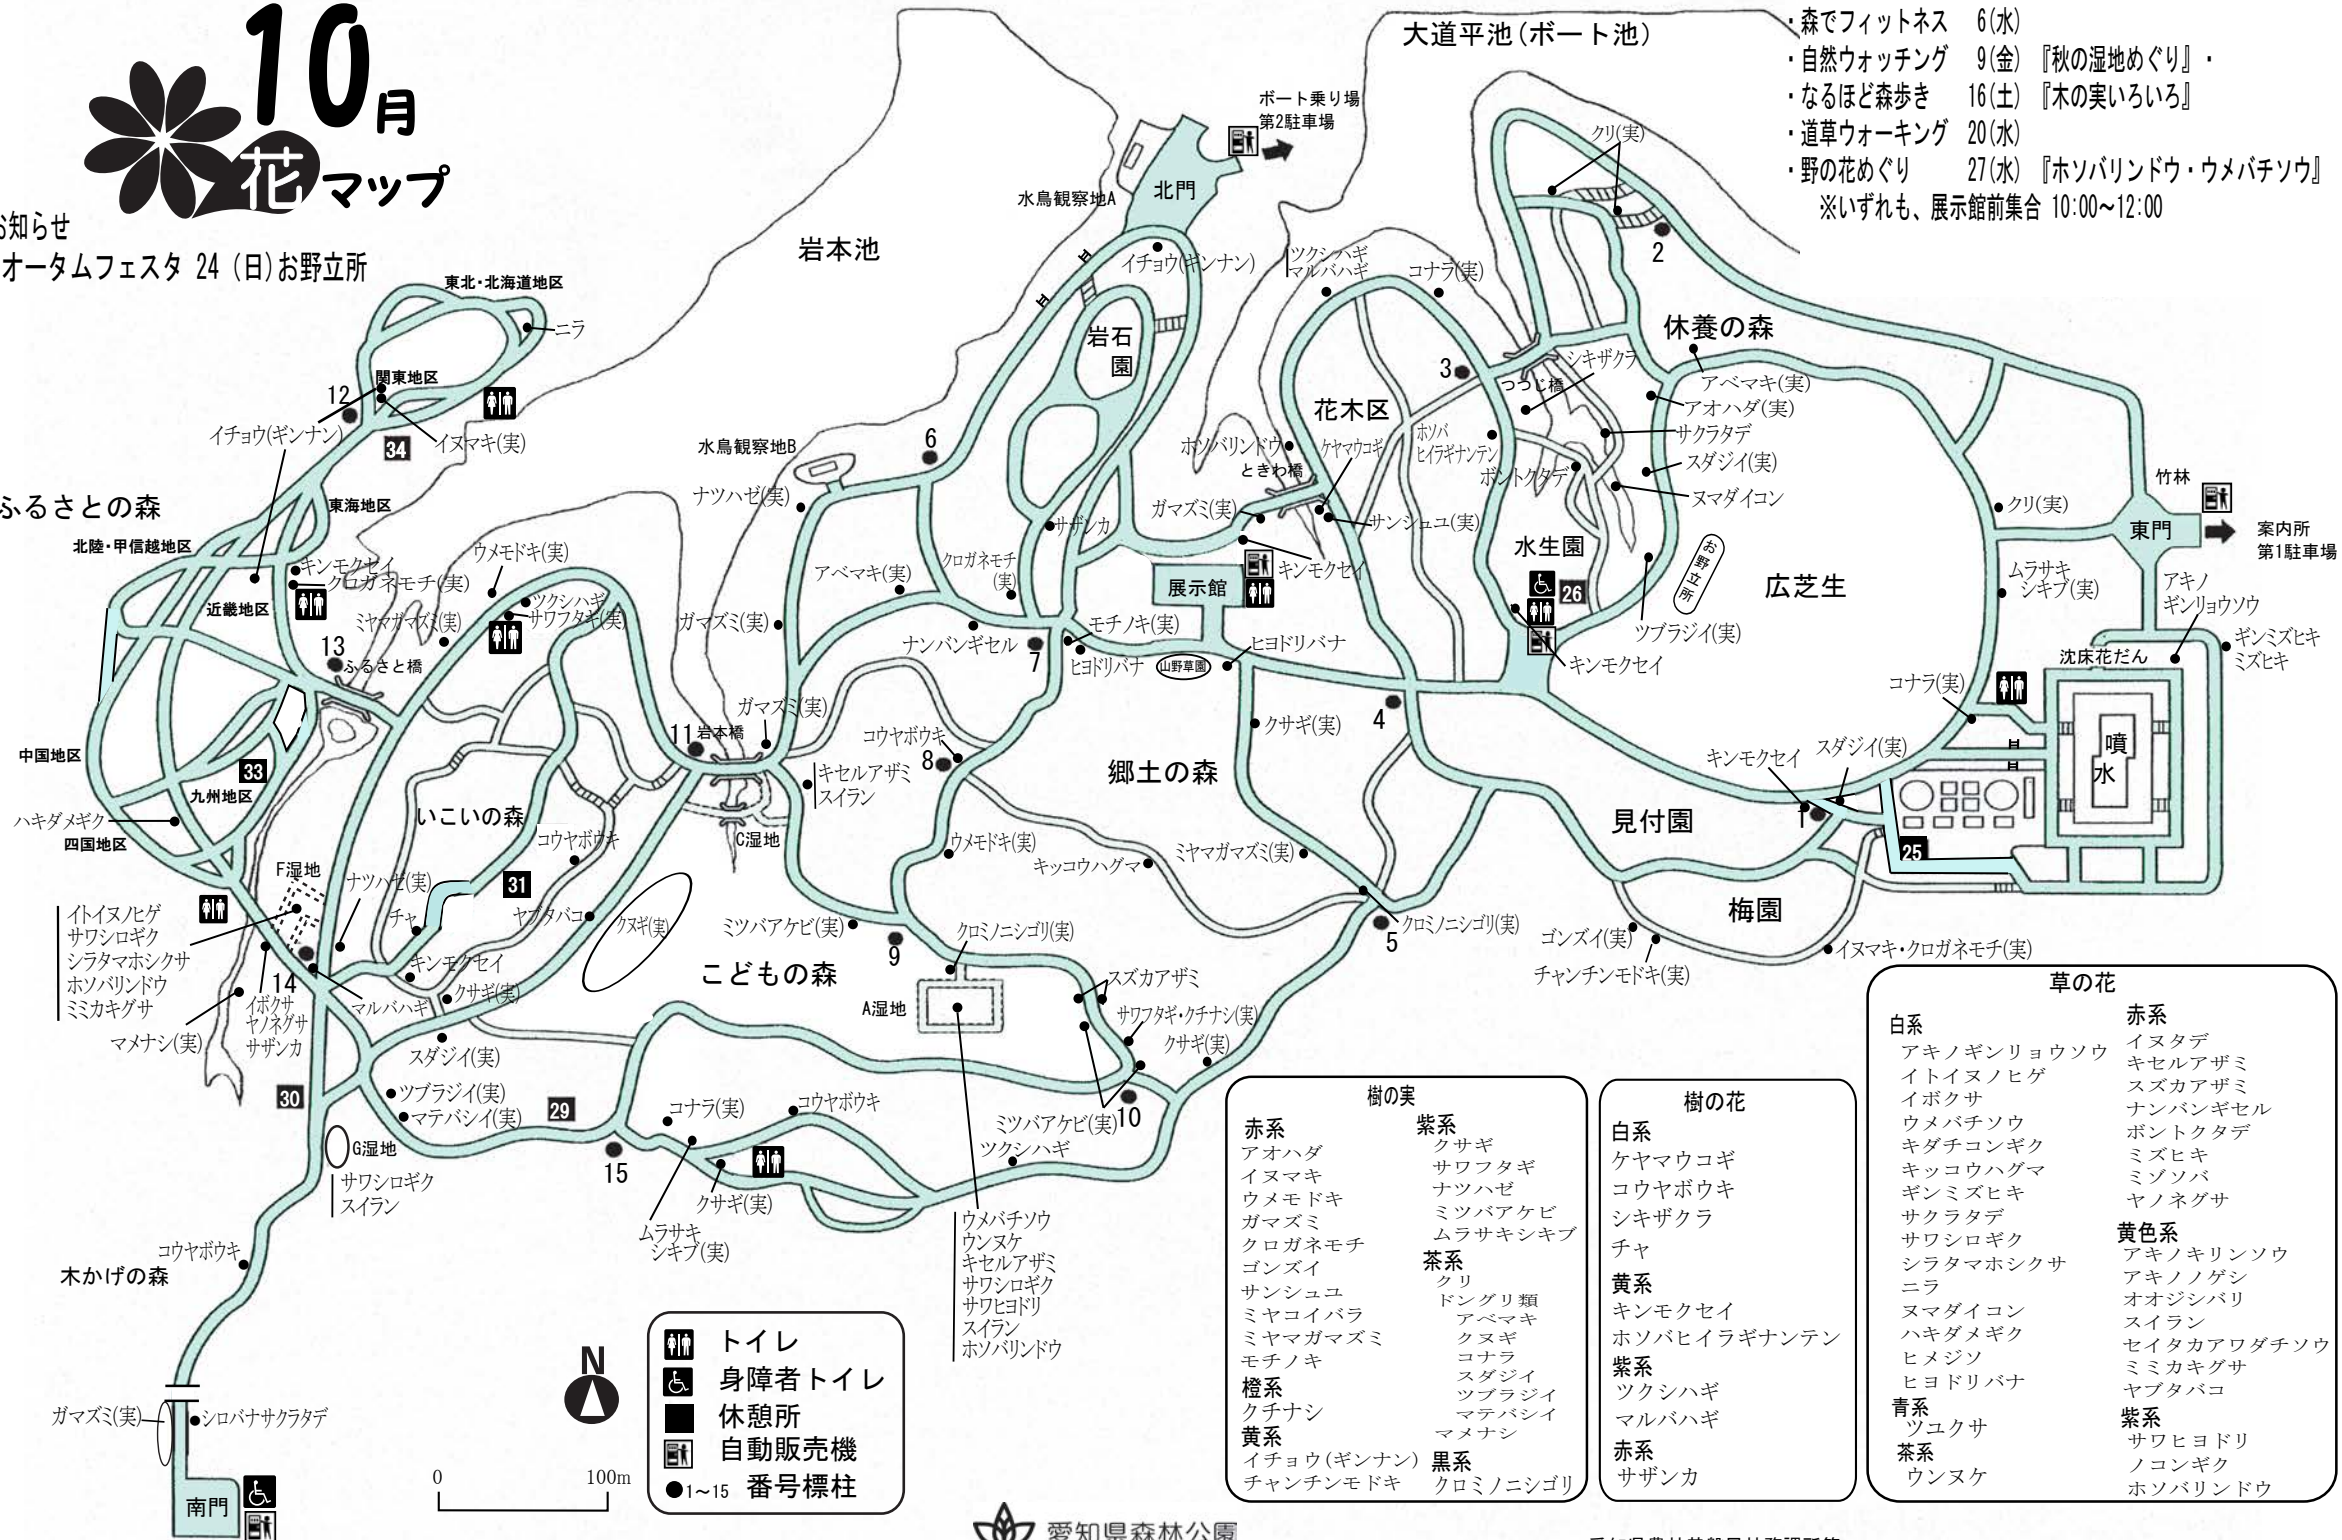

愛知県森林公園・植物園

10月花マップ

お知らせ
・オータムフェスタ 24 (日)お野立所

今月の月例イベント

- ・森でフィットネス 6(水)
 - ・自然ウォッチング 9(金) 『秋の湿地めぐり』
 - ・なるほど森歩き 16(土) 『木の美しいいろ』
 - ・道草ウォーキング 20(水)
 - ・野の花めぐり 27(水) 『ホソバリンドウ・ウメバチソウ』
- ※いずれも、展示館前集合 10:00~12:00

- #### 樹の実
- 赤系**
アオハダ
イヌマキ
ウメモドキ
ガマズミ
クロガネモチ
ゴズイ
サンシュユ
ミヤコイバラ
ミヤマガマズミ
モチノキ
 - 橙系**
クちなシ
 - 黄系**
イチョウ(ギンナン)
チャンチンモドキ
 - 紫系**
クサギ
サワフタギ
ナツハゼ
ミツバアケビ
ムラサキシキブ
 - 茶系**
クリ
ドングリ類
アベマキ
クサギ
コナラ
スダジイ
ツブラジイ
マテバシイ
マメナシ
 - 黒系**
クロミノニシゴリ

- #### 樹の花
- 白系**
ケヤマウコギ
コウヤボウキ
シキザクラ
チャ
 - 黄系**
キンモクセイ
ホソバヒラギナンテン
 - 紫系**
ツクシハギ
マルバハギ
 - 赤系**
サザンカ

- #### 草の花
- 白系**
アキノギンリョウソウ
イトイヌノヒゲ
イボクサ
ウメバチソウ
キダチコンギク
キッコウハグマ
ギンミズヒキ
ヤノネグサ
 - 赤系**
イヌタデ
キセルアザミ
スズカアザミ
ナンバンギセル
ボントクタデ
ミズヒキ
ミノネグサ
 - 黄色系**
アキノキリンソウ
アキノノゲシ
オオジシバリ
スイラン
セイタカアワダチソウ
ミミカキグサ
ヤブタバコ
 - 青系**
ツユクサ
 - 茶系**
ウンヌケ
 - 紫系**
サワヒヨドリ
ノコンギク
ホソバリンドウ