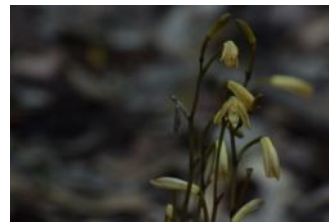

エンシュウムヨウラン