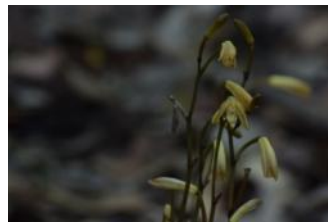

エンシュウムヨウラン