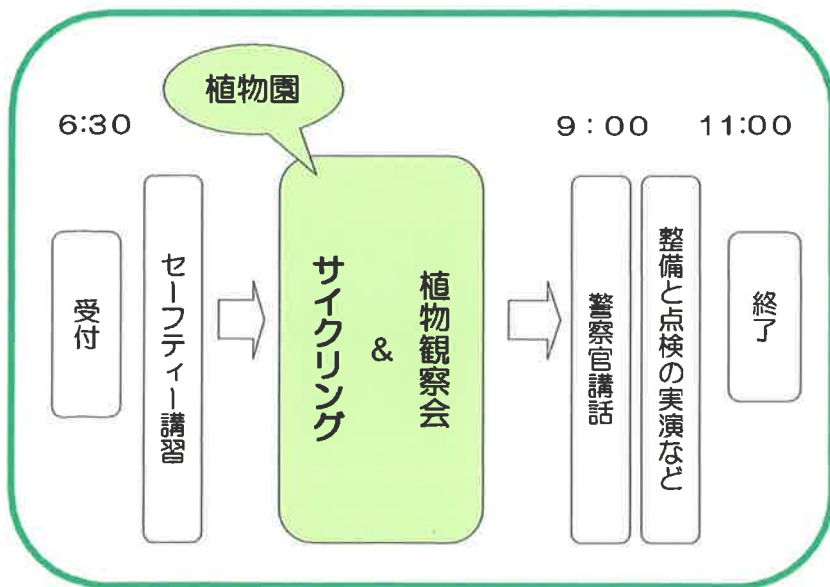

OSCN

第6回 森林公園植物園  
セーフティー！サイクリング  
みんな集まれ

朝の森へ！

7月 8日(日)

今年も  
いっしょに  
はしよう！

CYCLING in the FOREST PARK

わくわく！さわやかコース

- ・サイクリングは 約6キロ
- ・コースの95%が舗装路
- ・スタッフの後を一行走行
- ・ゆっくりとしたスピード
- ・自転車はどのタイプでもOK
- ・植物観察も楽しみ！

インストラクター  
OSCN じてんしゃスクール指導員  
愛知県自転車安全教育指導員  
愛知県警察第一交通機動隊  
自転車対策小隊B-Force  
愛知県守山警察署交通課  
森林公園植物園指導員  
ドバツライノハウス  
GIANTストア名古屋

自転車で走れるのは、この日だけ！(事前申込) 大人1000円 小中学生500円

この交通安全啓発のサイクリングは、ウッドフレンズ共同企業体の自主事業です。