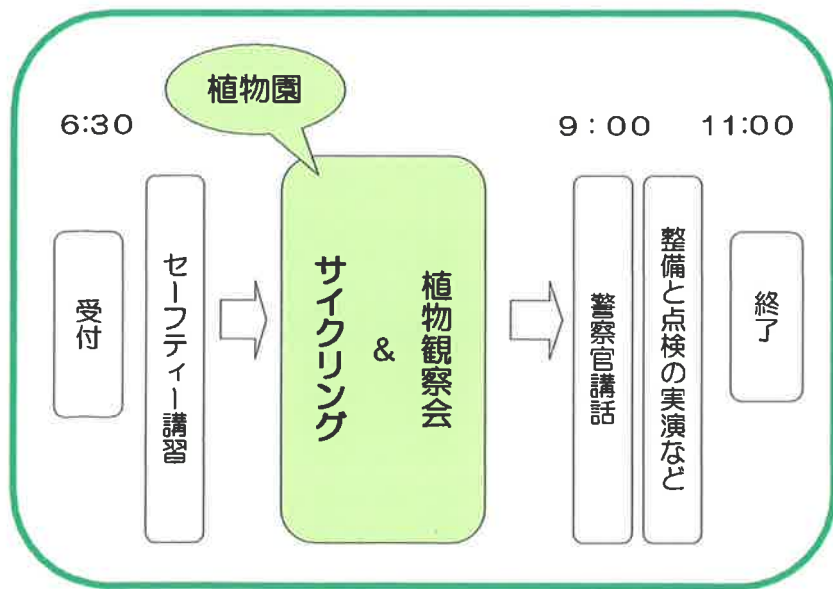

OSCN

第6回 森林公園植物園  
セーフティー！サイクリング  
みんな集まれ

朝の森へ！

7月 8日(日)

今年も  
いっしょに  
はしよう！

CYCLING in the FOREST PARK

わくわく！さわやかコース

- ・サイクリングは 約6キロ
- ・コースの95%が舗装路
- ・スタッフの後を一行走行
- ・ゆっくりとしたスピード
- ・自転車はどのタイプでもOK
- ・植物観察も楽しみ！

インストラクター  
OSCN じてんしゃスクール指導員  
愛知県自転車安全教育指導員  
愛知県警察第一交通機動隊  
自転車対策小隊B-Force  
愛知県守山警察署交通課  
森林公園植物園指導員  
ドバツライノハウス  
GIANTストア名古屋

自転車で走れるのは、この日だけ！ (事前申込) 大人1000円 小中学生500円

この交通安全啓発のサイクリングは、ウッドフレンズ共同企業体の自主事業です。