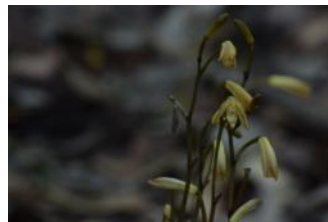

エンシュウムヨウラン