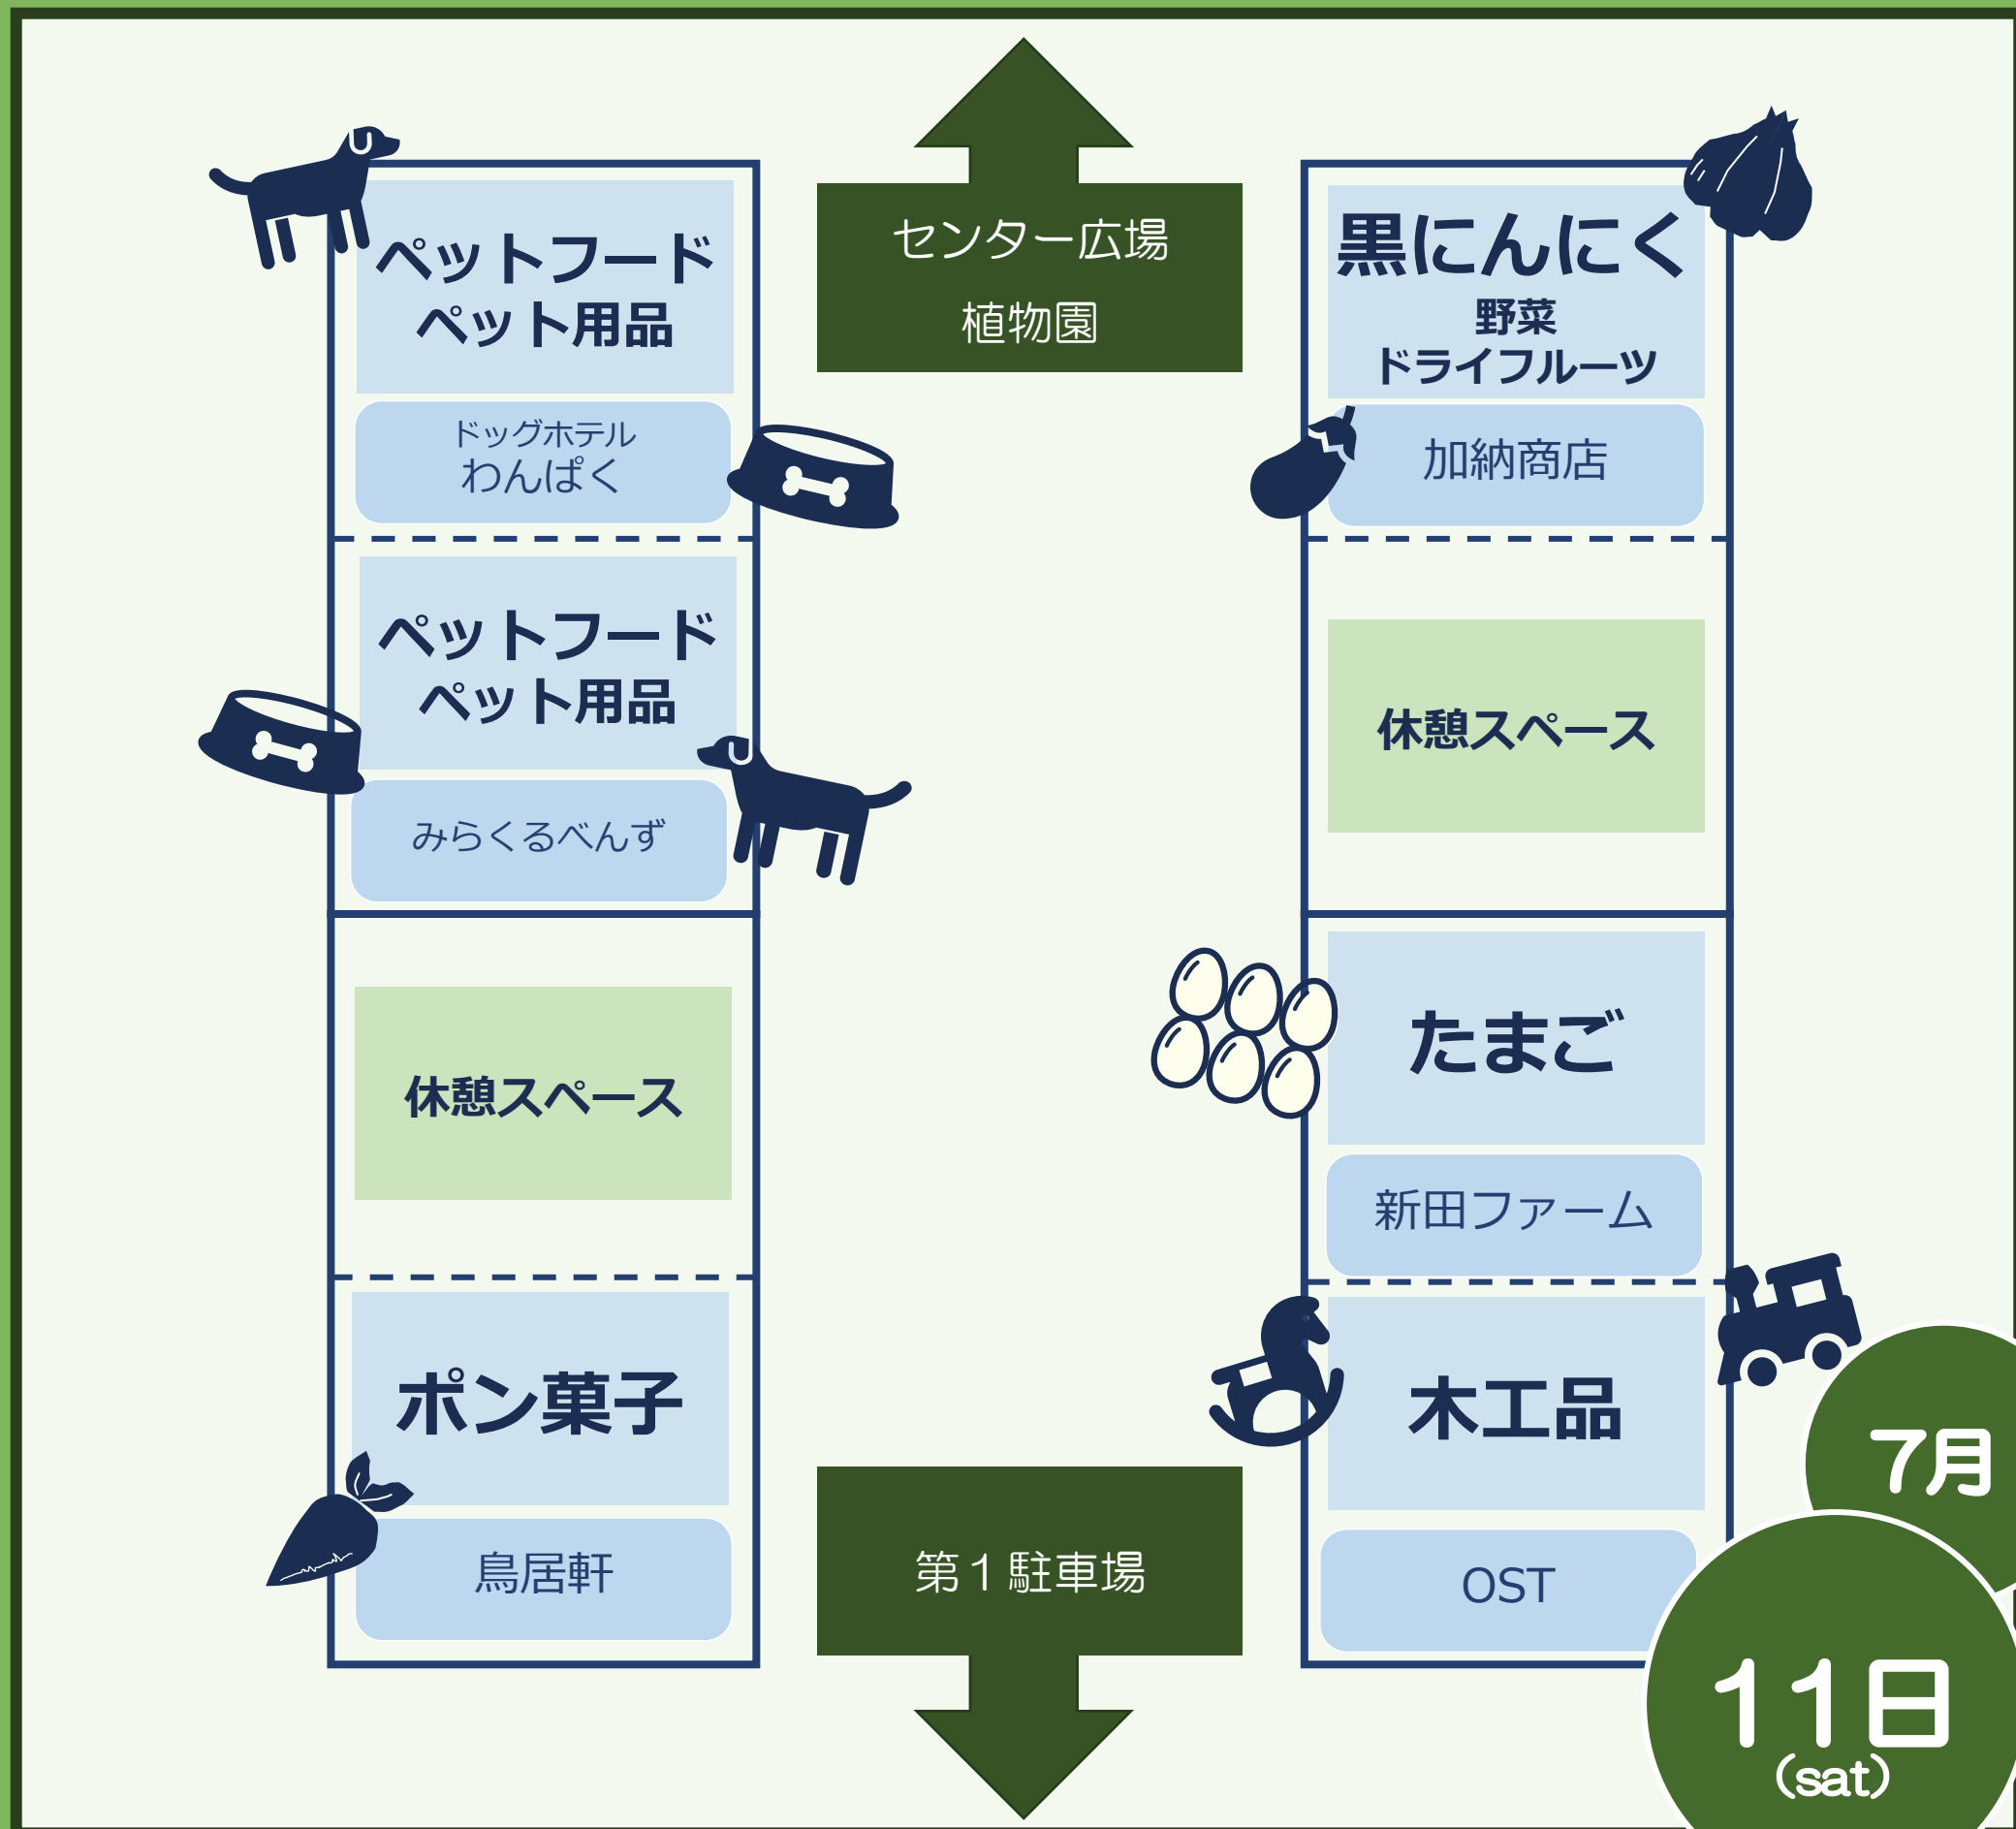

愛知県森林公園

今週の里山市場 出店情報

7月

11日
(sat)

愛知県森林公園

今週の里山市場 出店情報

センター広場
植物園

ペットフード
ペット用品

ドッグホテル
わんぱく

休憩スペース

休憩スペース

ポン菓子

鳥居軒

第1 駐車場

黒にんにく
野菜
ドライフルーツ

加納商店

休憩スペース

休憩スペース

7月

12日
(sun)