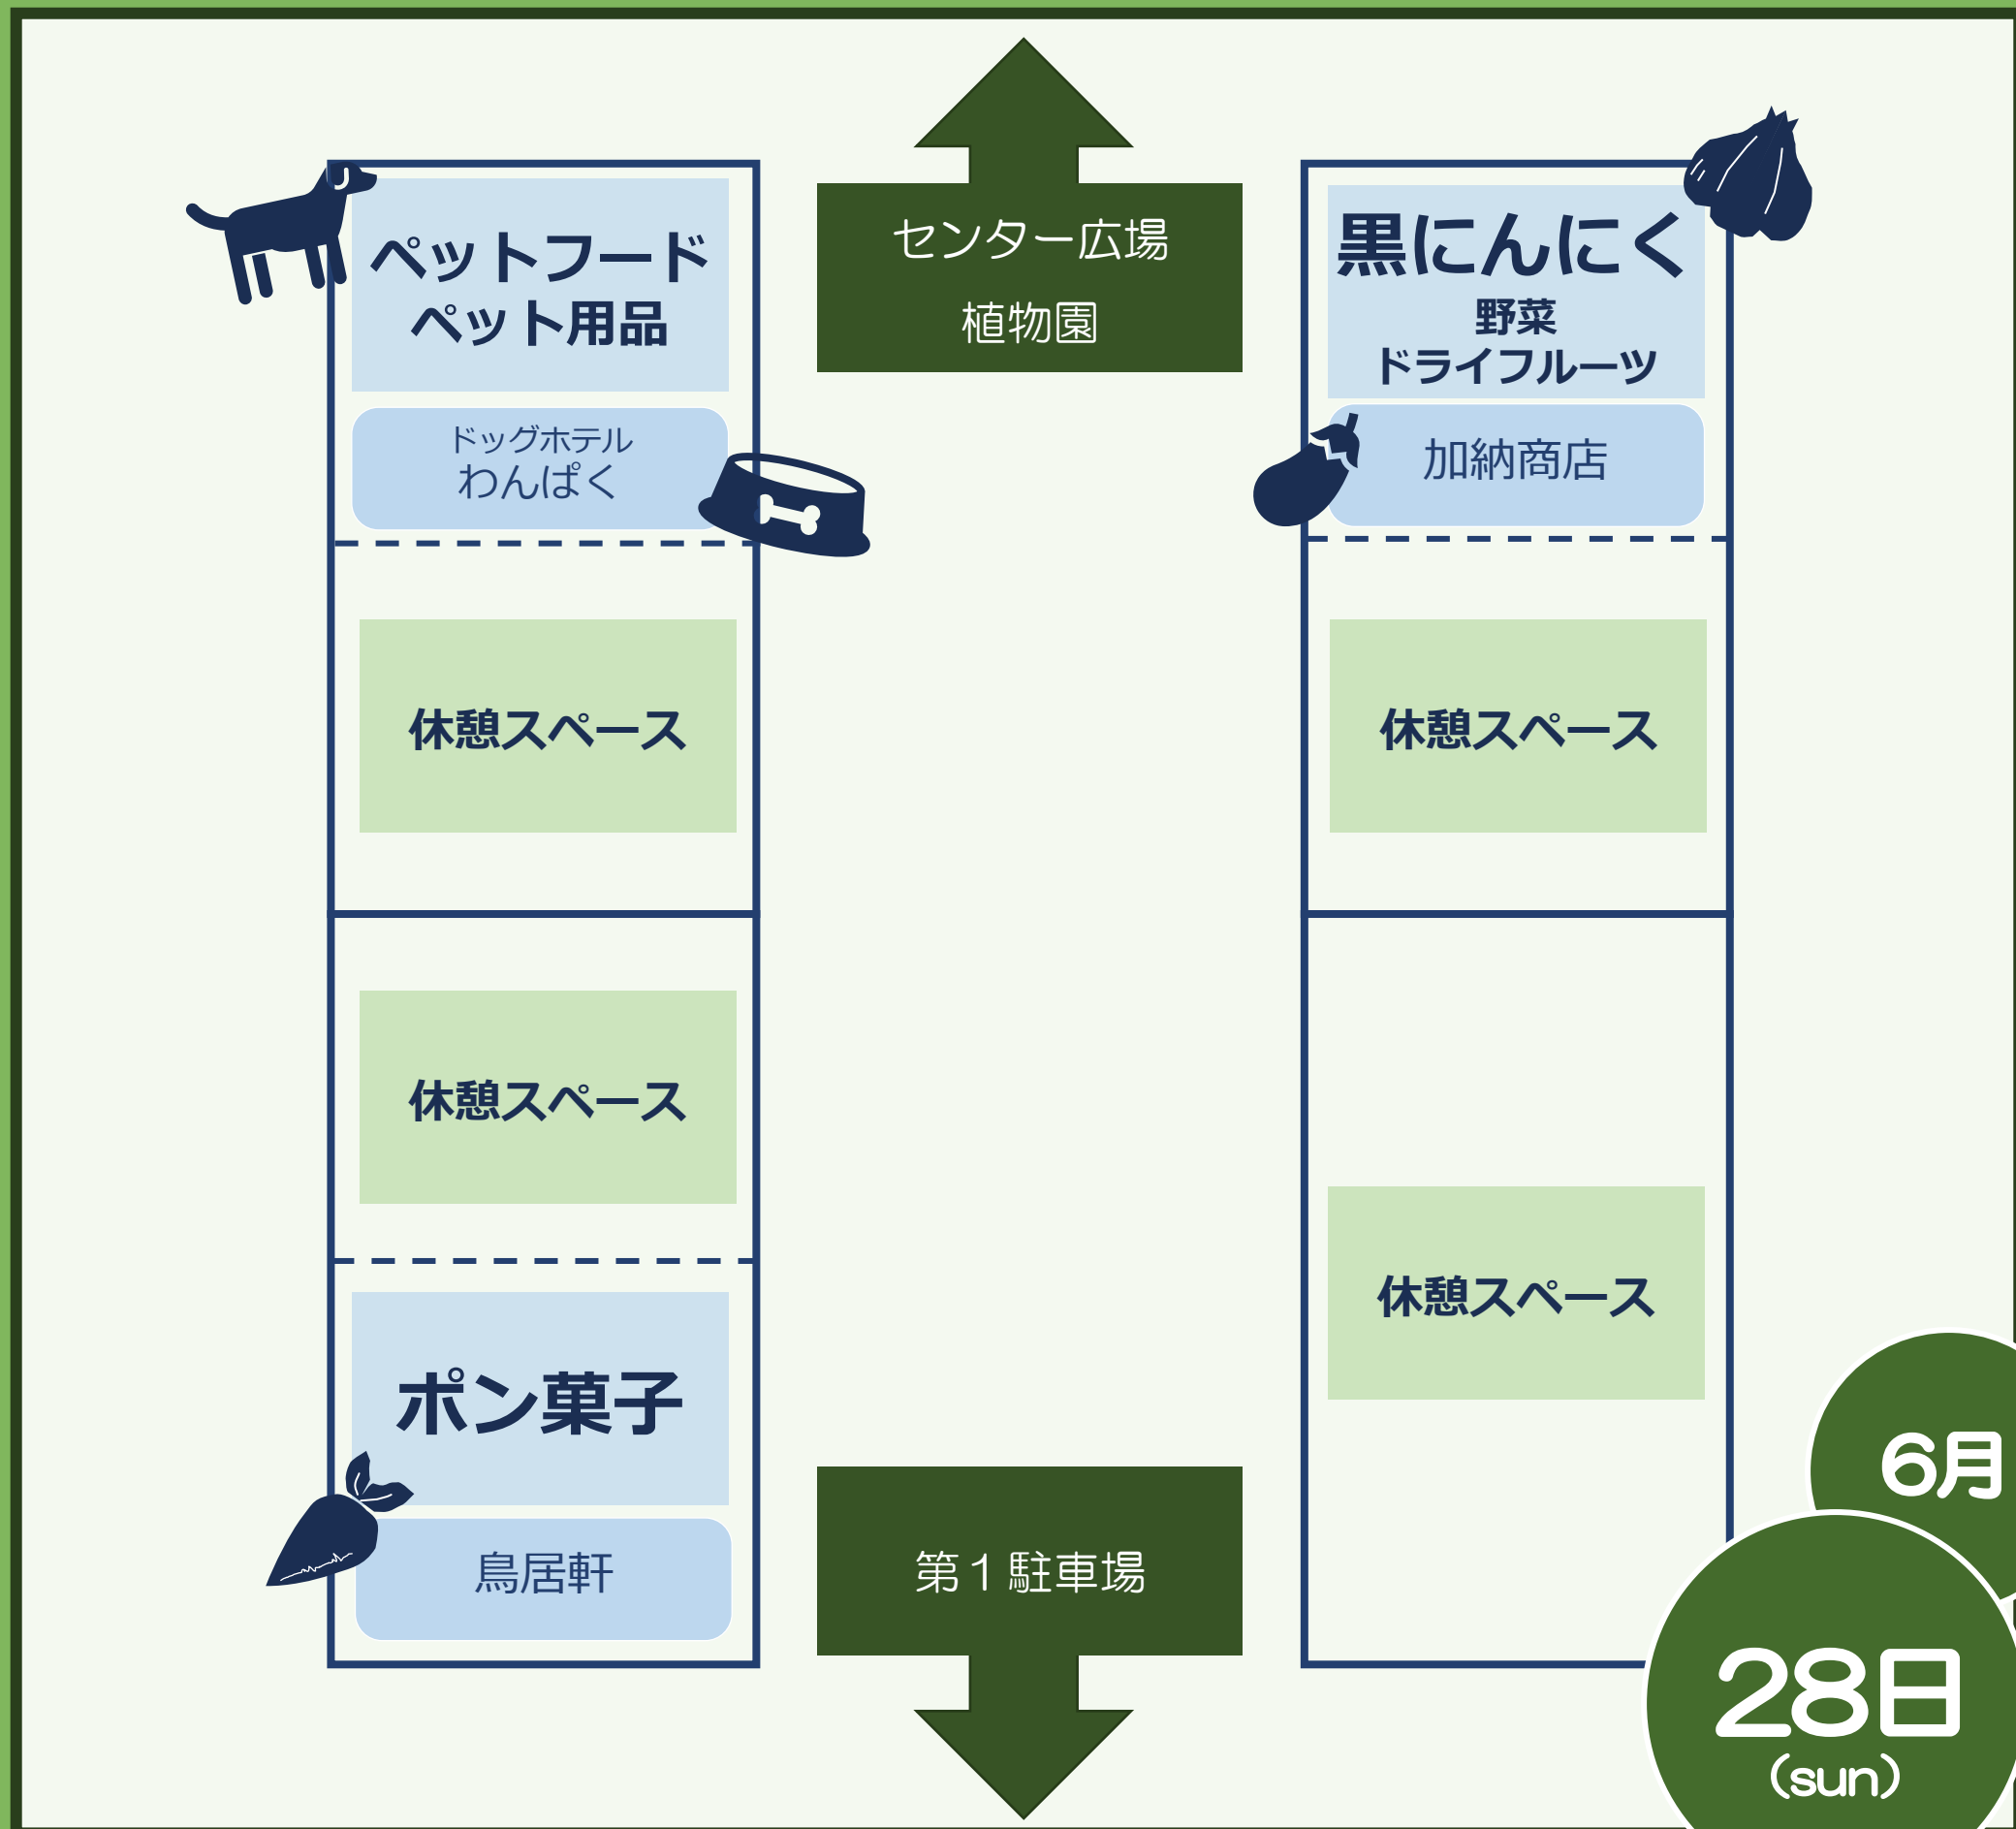

愛知県森林公園

今週の里山市場 出店情報

6月

28日
(sun)