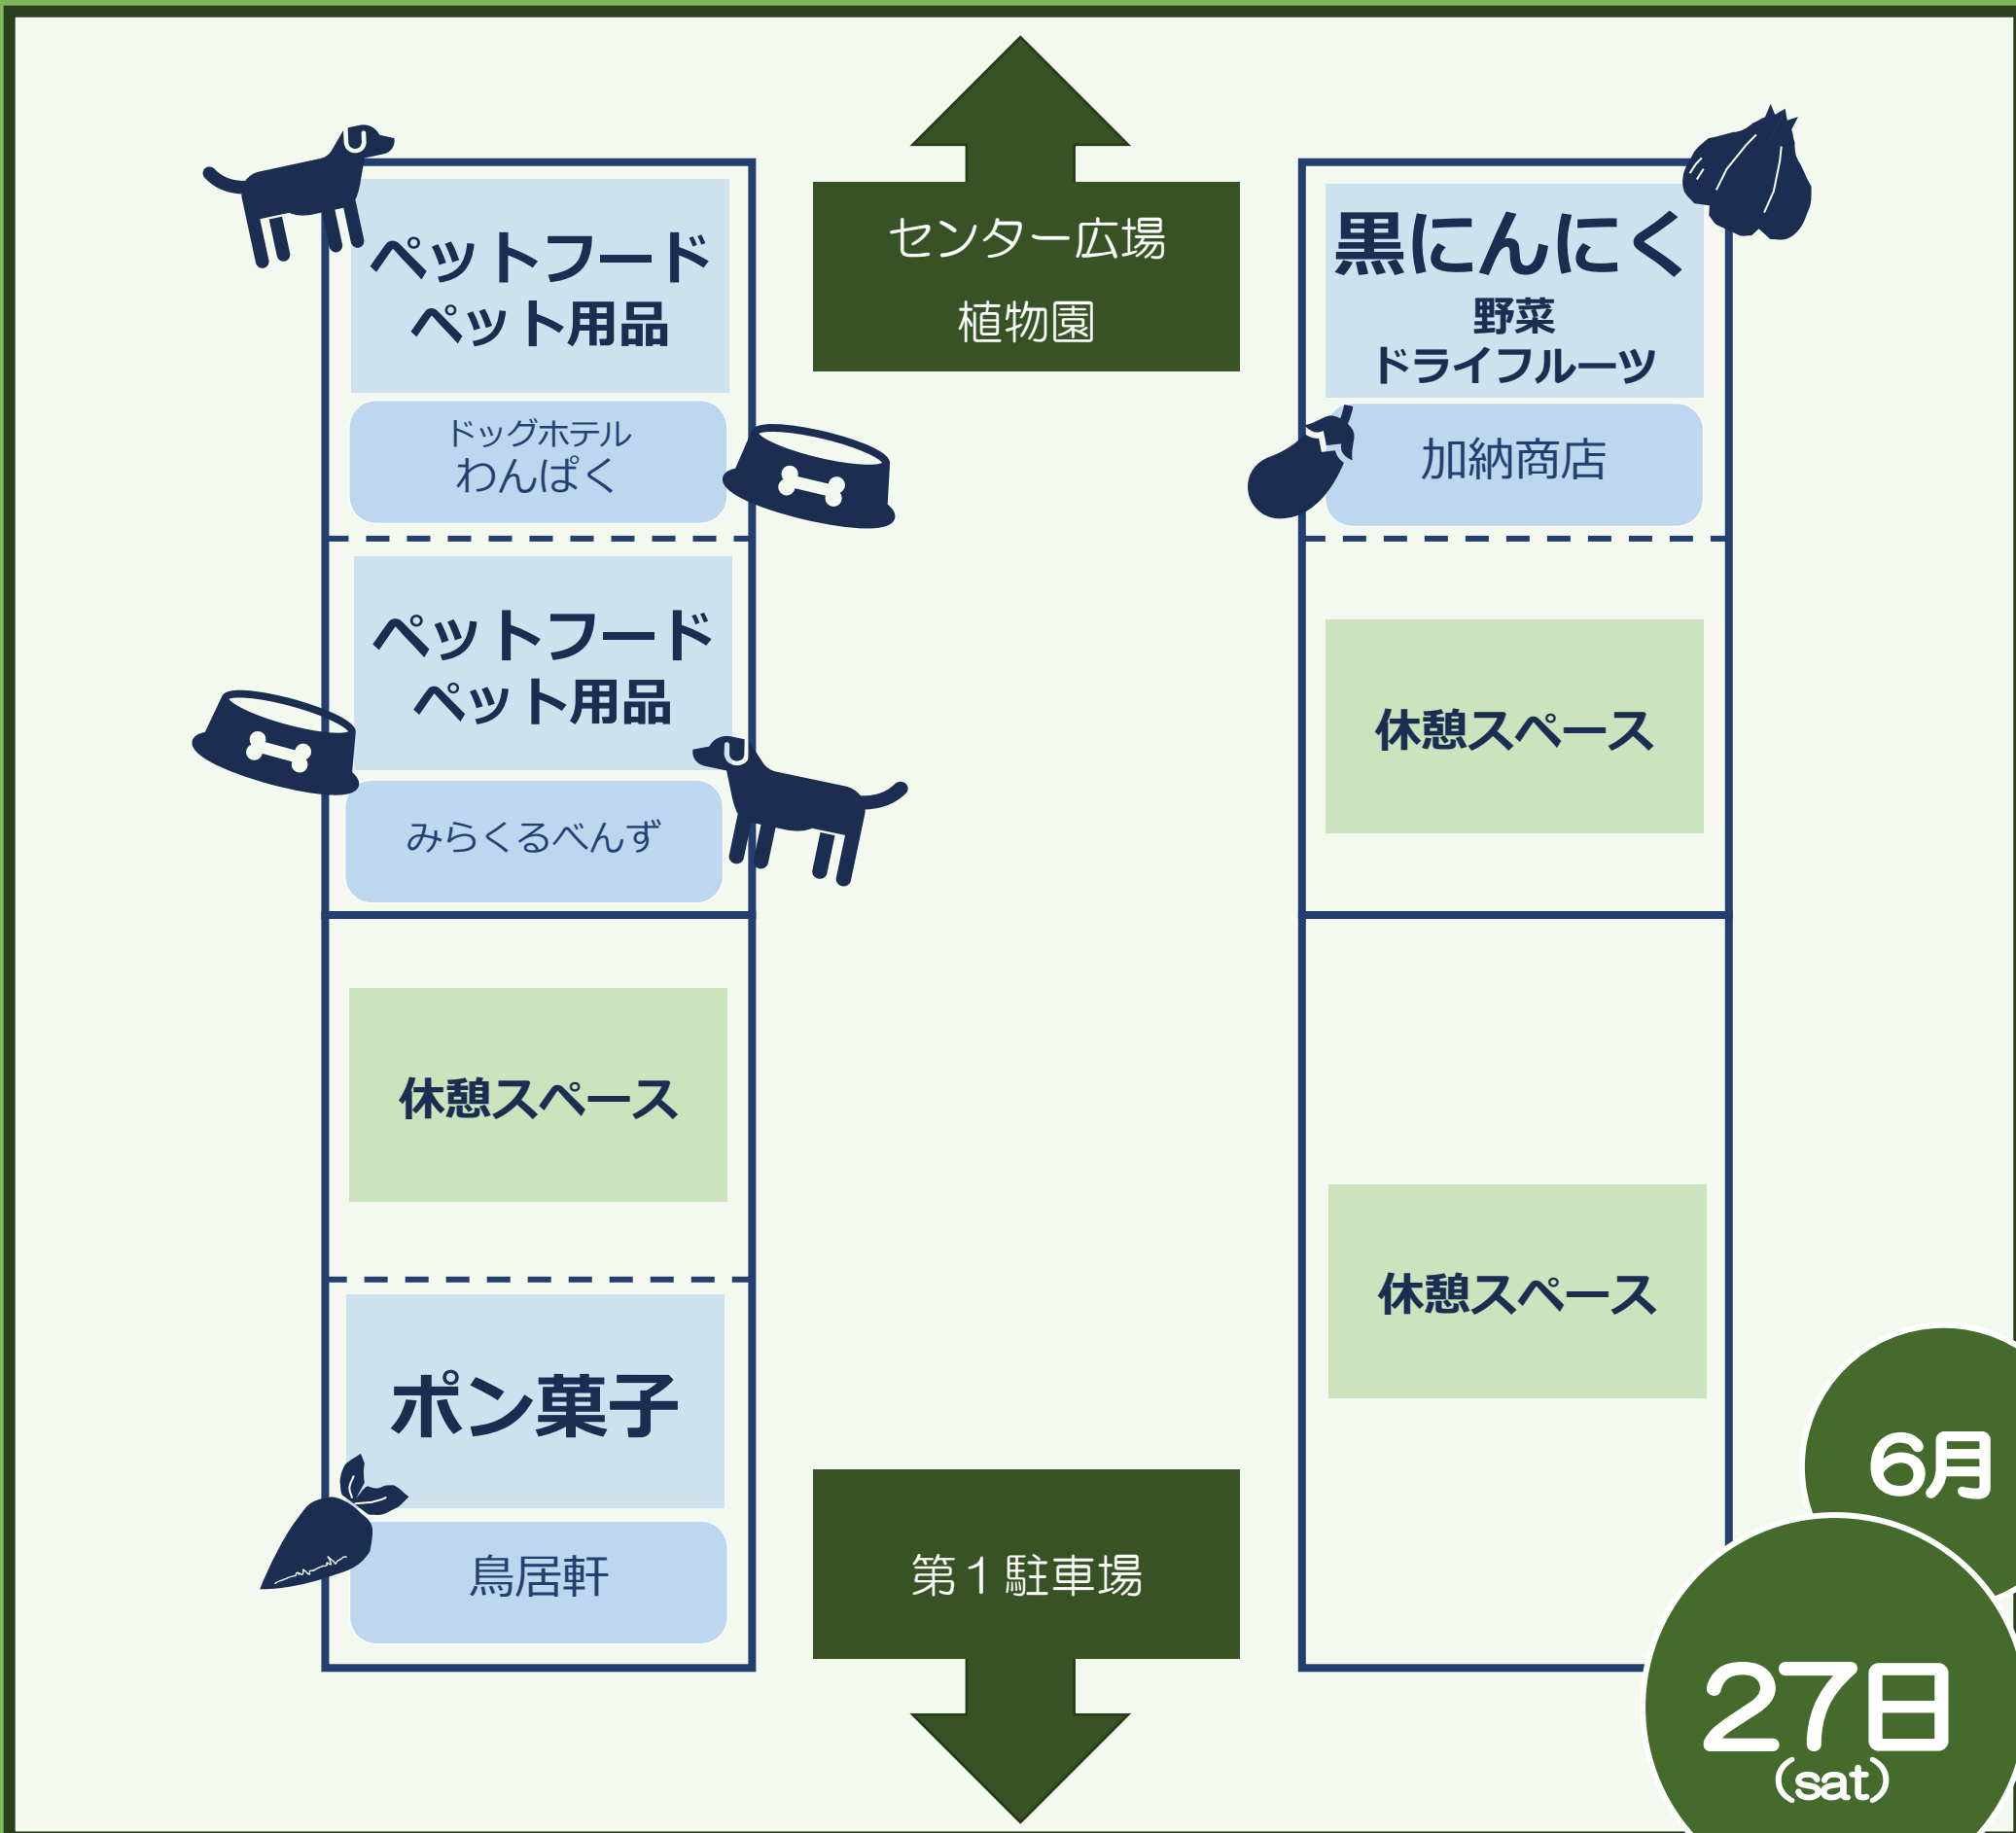

愛知県森林公園

# 今週の里山市場 出店情報

6月

27日  
(sat)

愛知県森林公園