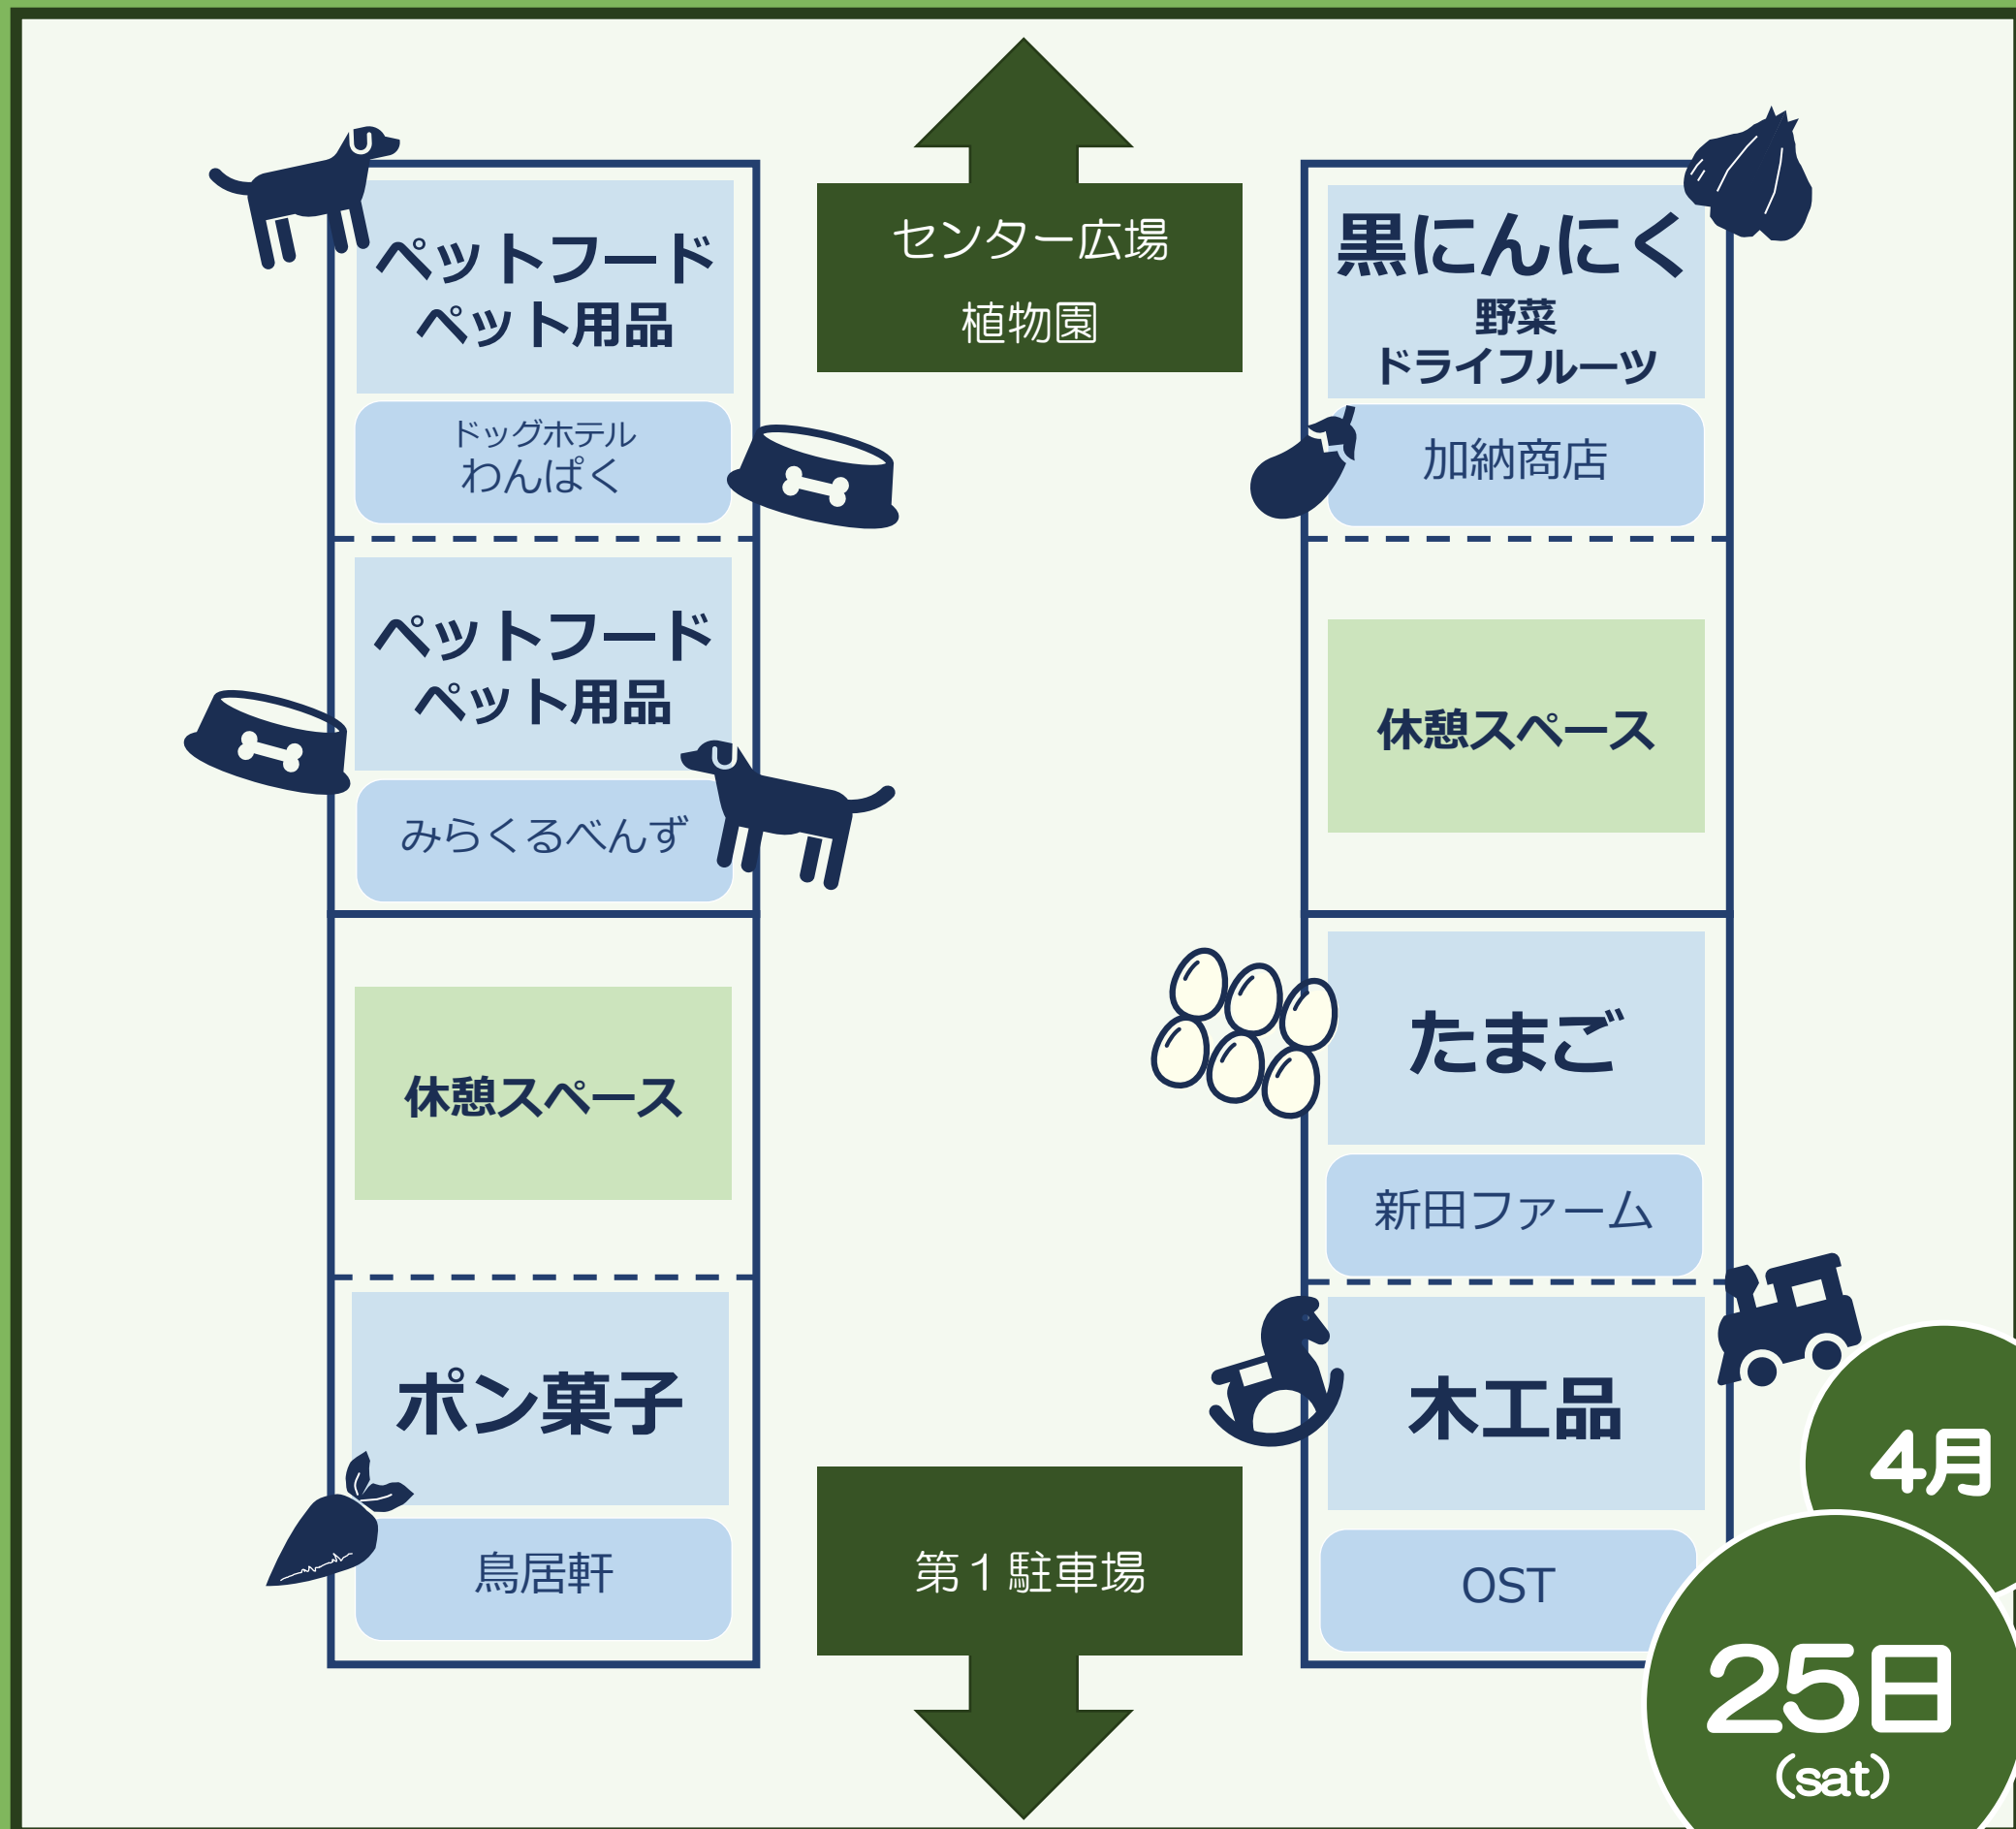

愛知県森林公園

今週の里山市場 出店情報

愛知県森林公園

今週の里山市場 出店情報

4月

26日
(sun)