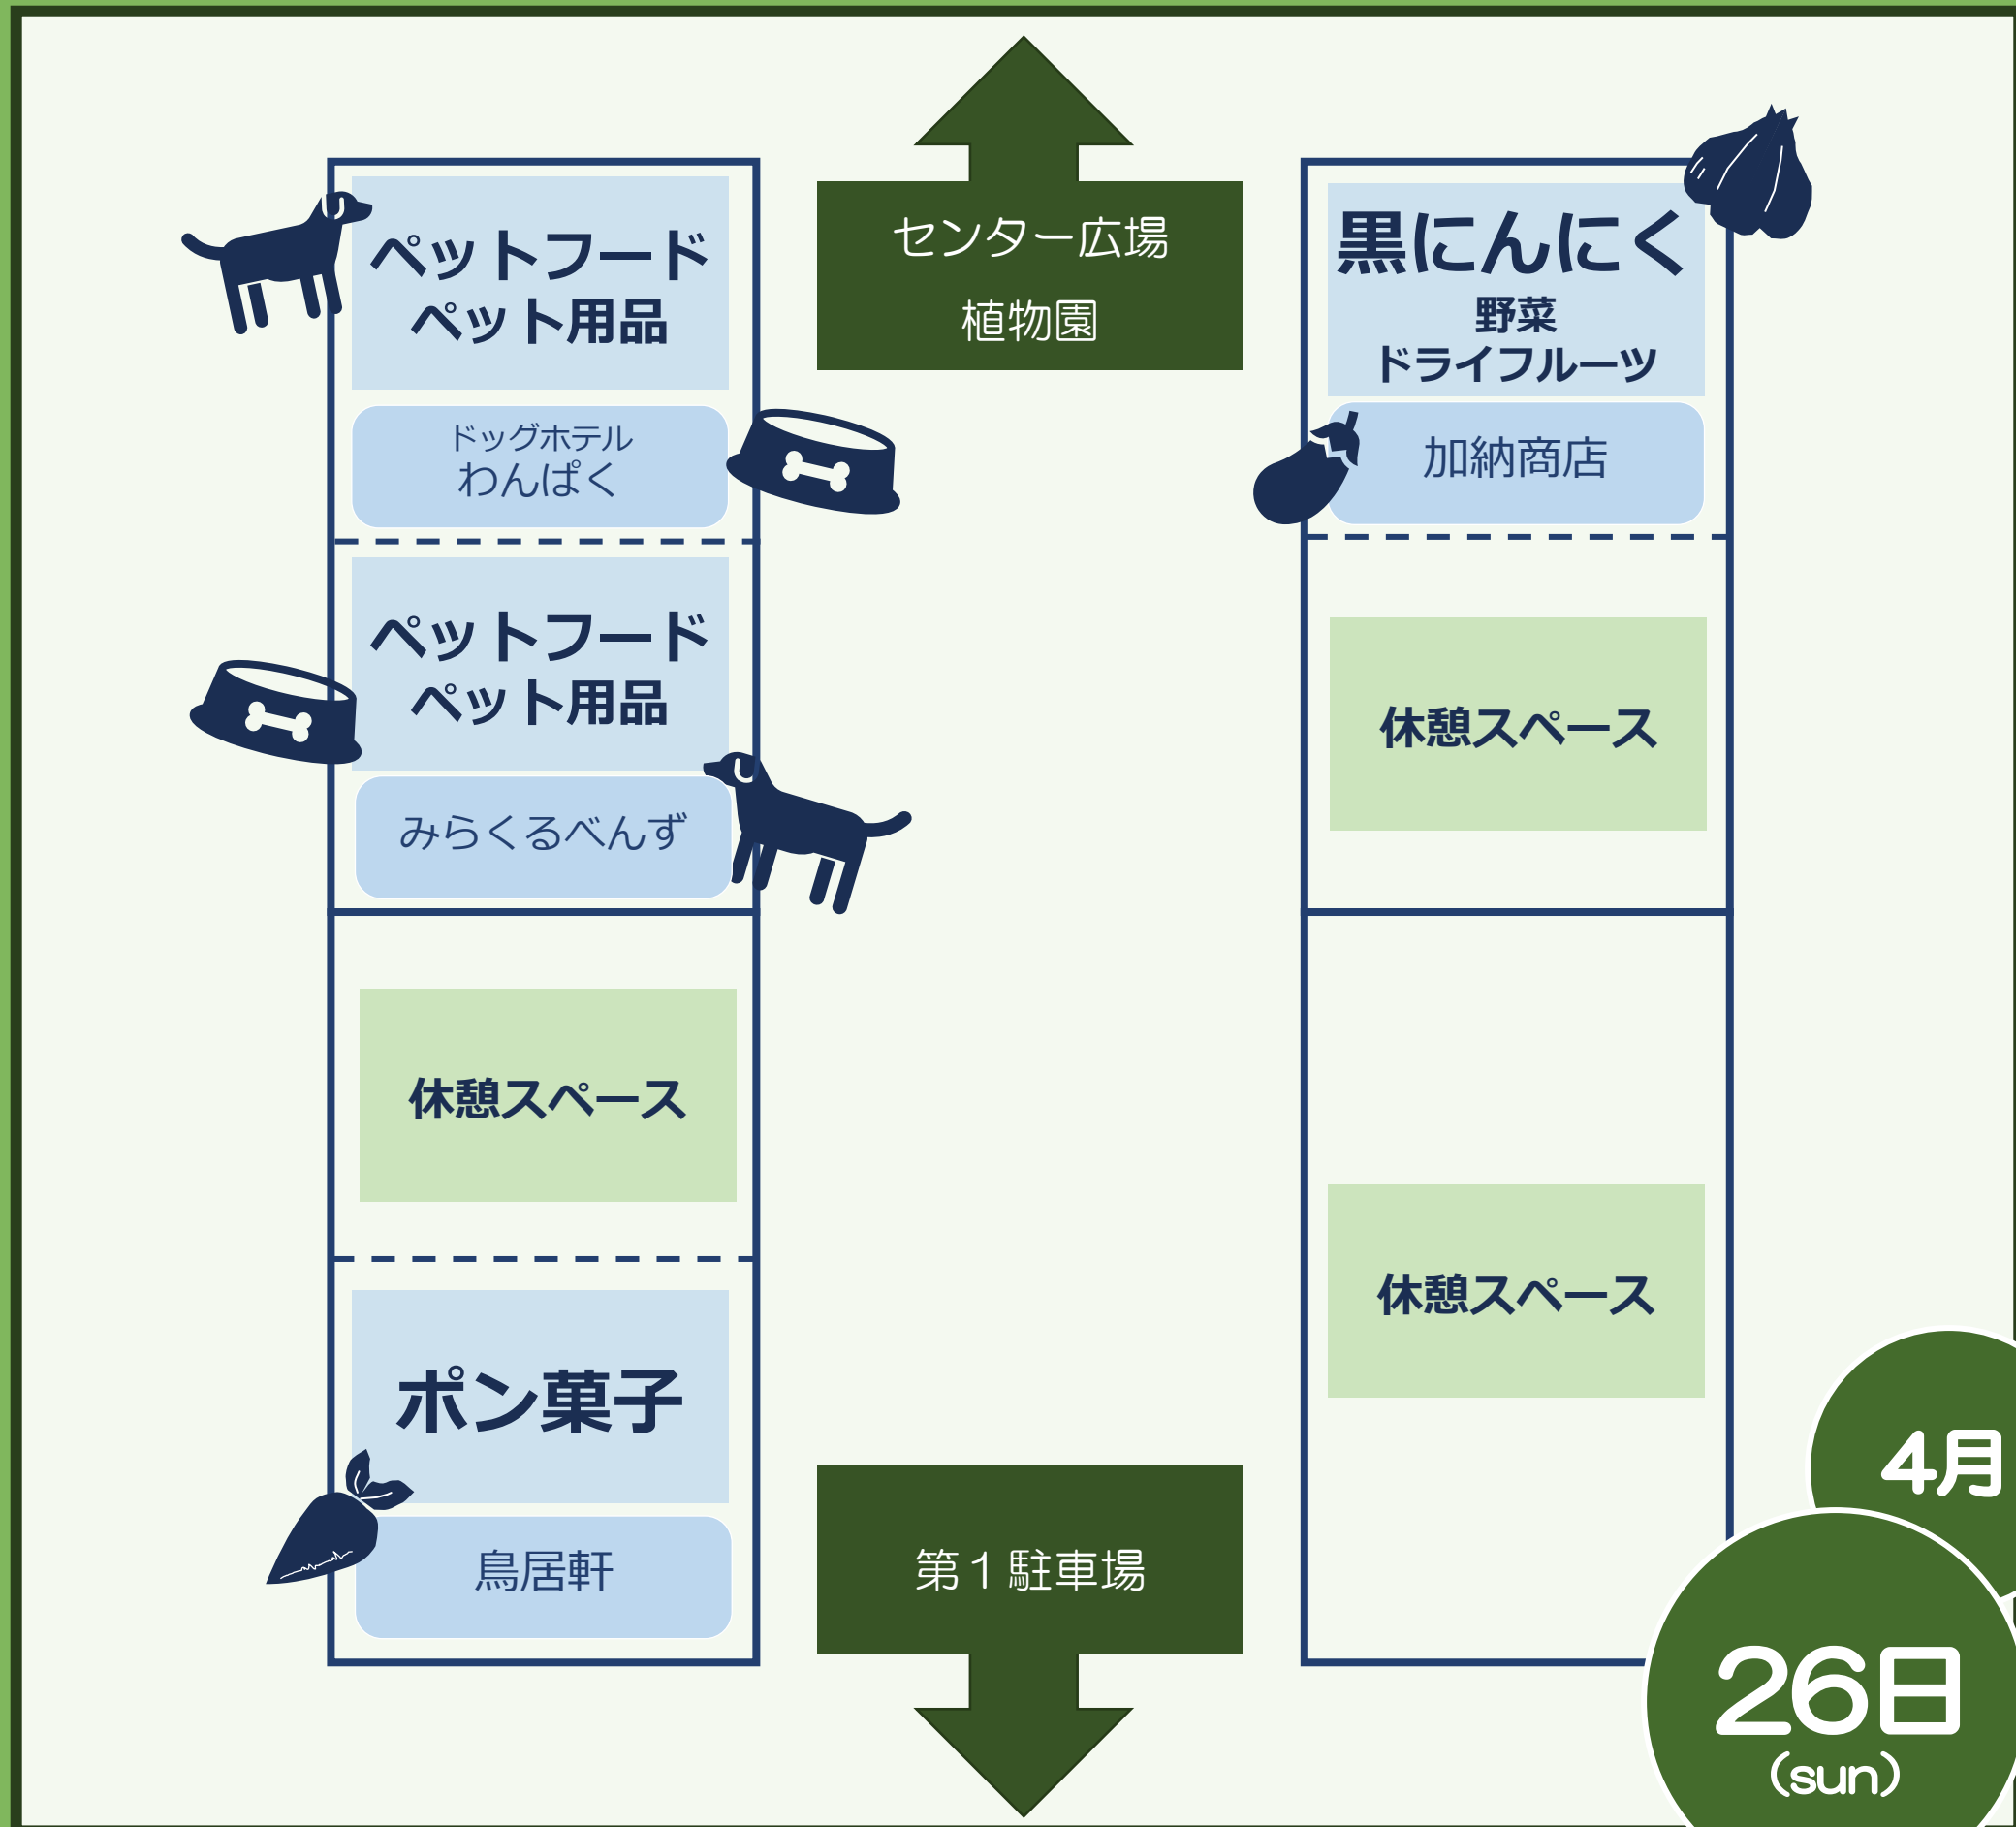

愛知県森林公園

今週の里山市場 出店情報

愛知県森林公園

今週の里山市場 出店情報

4月

26日
(sun)