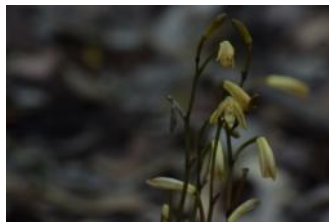

エンシュウムヨウラン